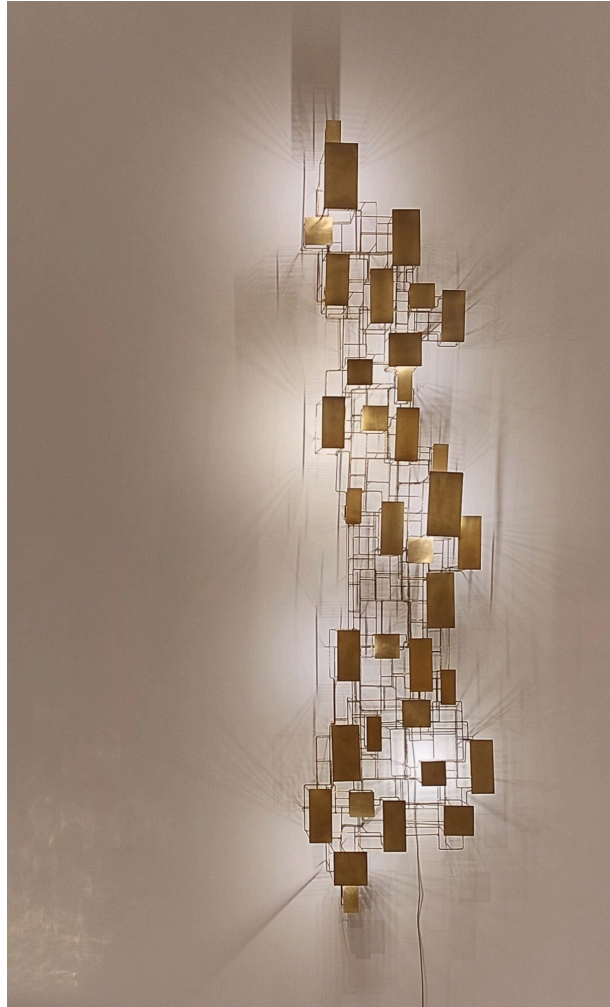

## ENTRE CIEL & TERRE

Sculptures en verre / Glass sculptures  
2018

Pièce unique  
Sculpture en verre "Build in glass"

One off  
Glass sculpture "Build in glass"

<b>CM</b>	H 14.7	L 18.3	D 24
<b>IN</b>	H 5.7	L 7.2	D 9.4

## **BOLERO**

Sculptures  
2021

Sculpture en bronze patiné  
Série Limitée a 8 pièces

Patinated bronze sculpture  
Limited edition 8 pieces

<b>CM</b>	H 22.5	L 19	D 7
<b>IN</b>	H 8.8	L 7.4	D 2.7

ERIC DE DORMAEL