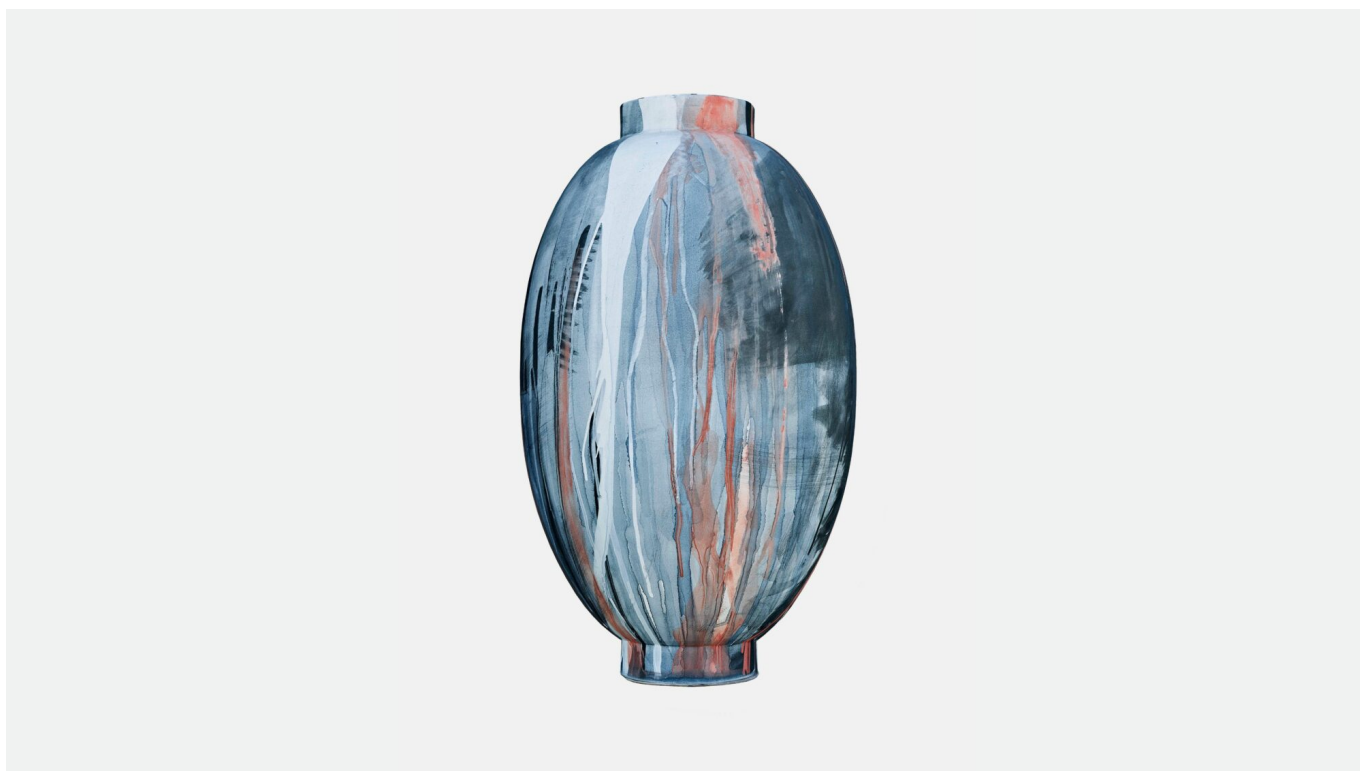

Bronze poli et laiton patiné
Paire uniques d'enfilades

Polished bronze and patinated brass
Unique pair of sideboards

CM	H 75	L 121	D 42
IN	H 29.5	L 47.6	D 16.5

BENJAMIN POULANGES

ORIGINE I ORANGE

Céramiques / Ceramics
2022