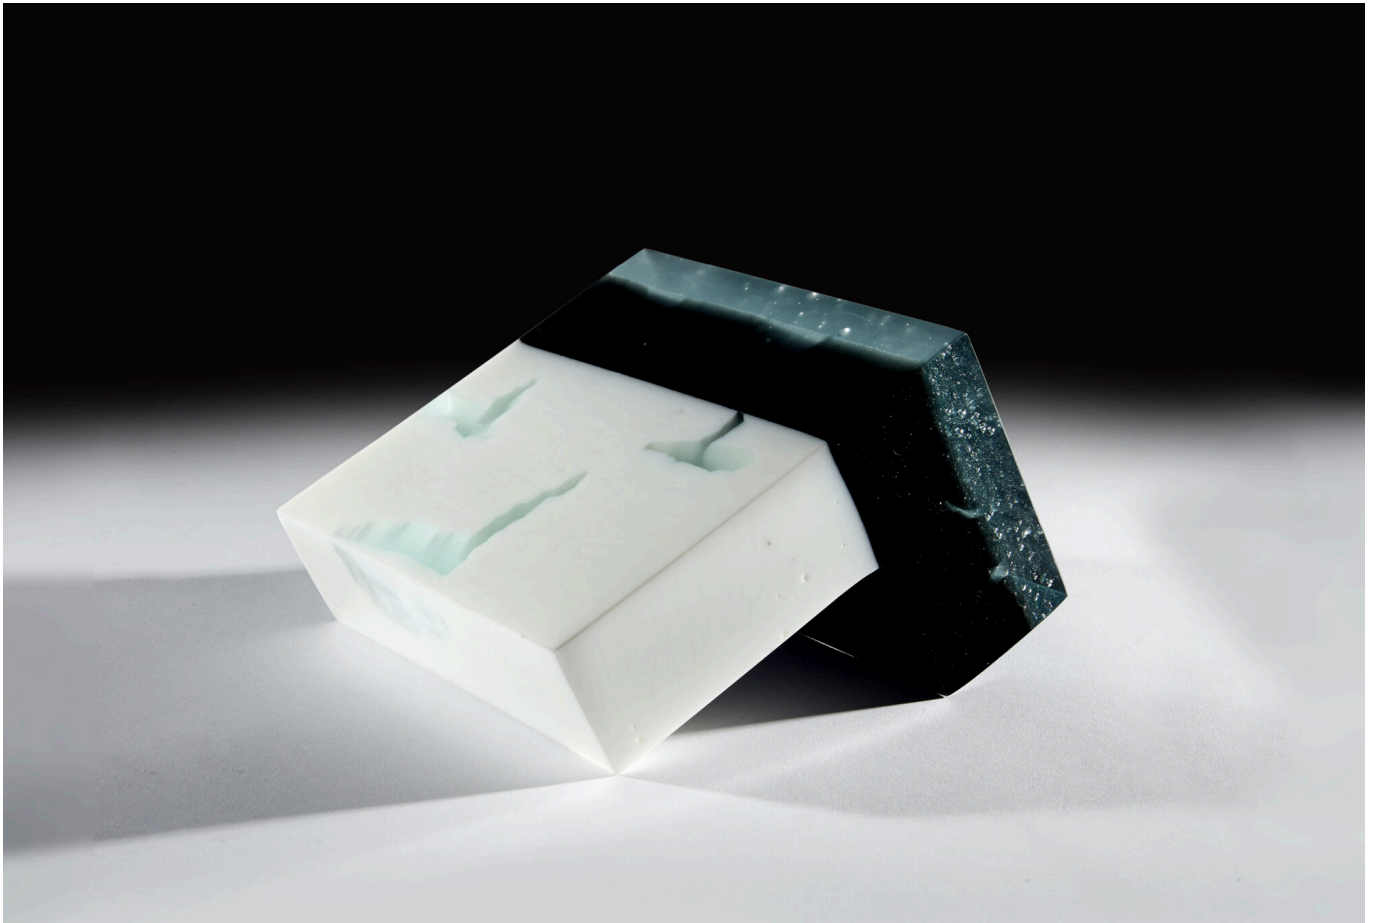

CREMINO

Guéridons / Side tables
2019

Bronze, laiton, Onyx orange
Pièces unique

Bronze, brass, orange Onyx
One off

CM	H 45	L 37	D 37
IN	H 17.7	L 14.6	D 14.6

ENTRE CIEL & TERRE

Sculptures en verre / Glass sculptures
2018