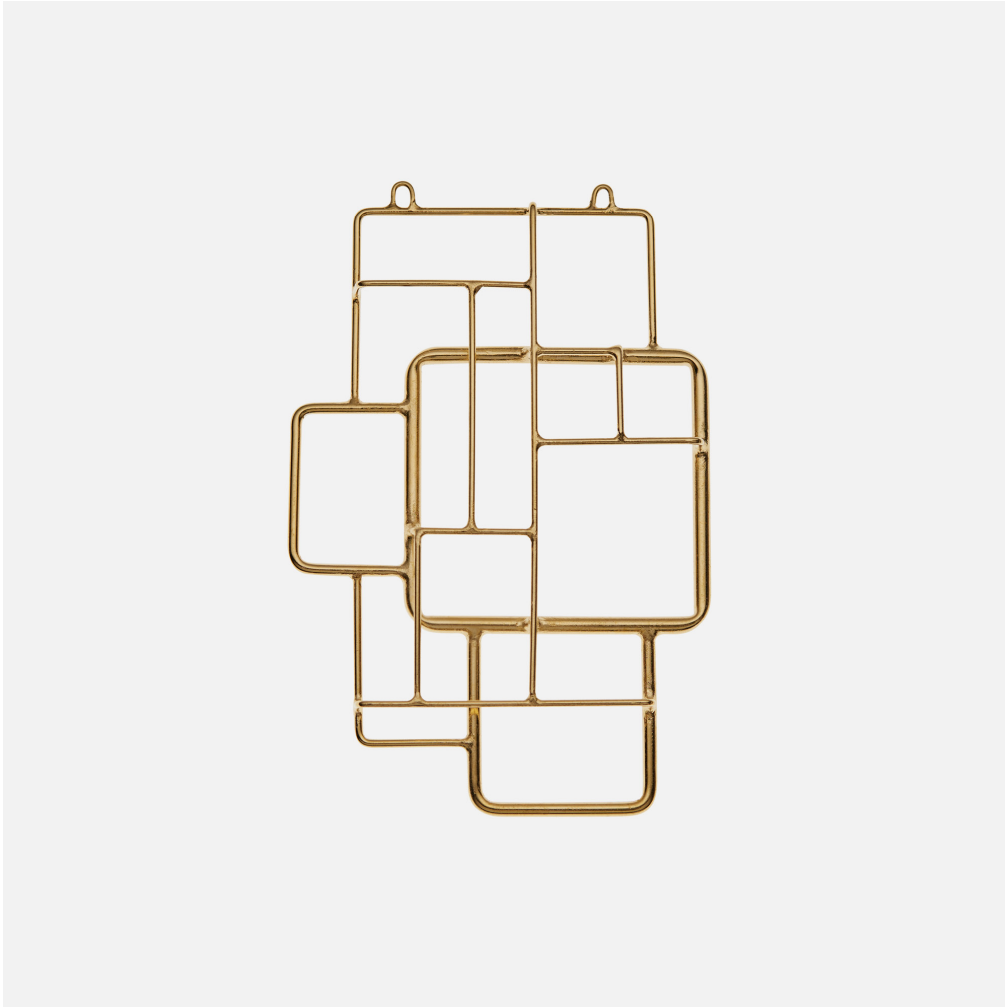

## MAP

Bijoux d'artistes / Artists Jewellery  
2023

Laiton doré  
Série limitée à 4

Golden brass  
Limited edition of 4

<b>CM</b>	H 7	L 5
<b>IN</b>	H 2.7	L 1.9

ERIC DE DORMAEL