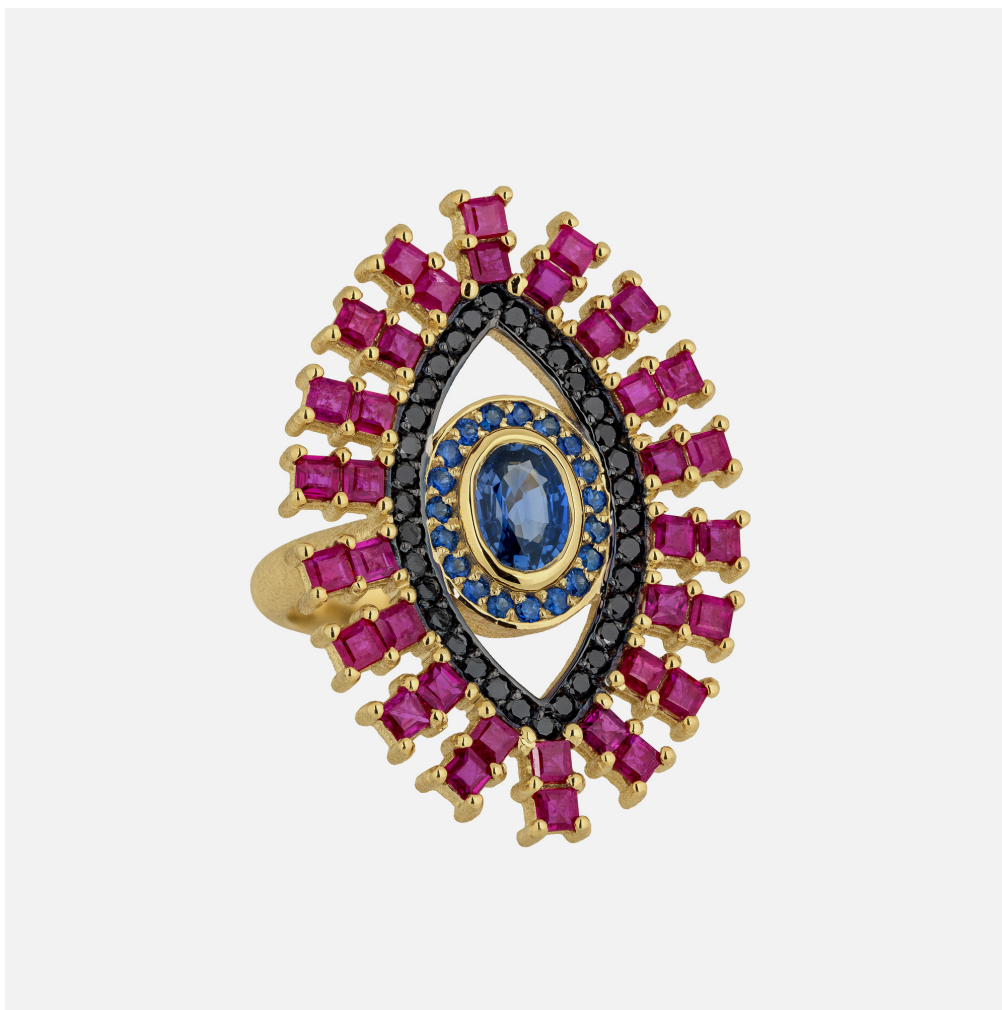

## SOLEIL-LEVANT

Sculptures

Bijoux d'artistes / Artists Jewellery

2023

Résine et laiton

Resin and brass

<b>CM</b>	H 6	L 17
<b>IN</b>	H 2.3	L 6.6

ELENA SYRAKA

## **MINOAN EYE**

Bijoux d'artistes / Artists Jewellery

Or 18k, diamants noirs (0,27 ct), saphirs (1 ct) et rubis (2,52 cts).

Série limitée de 7

18k gold, with black brilliant diamonds (0.27 ct), sapphires (1 ct) and rubies (2.52 cts).