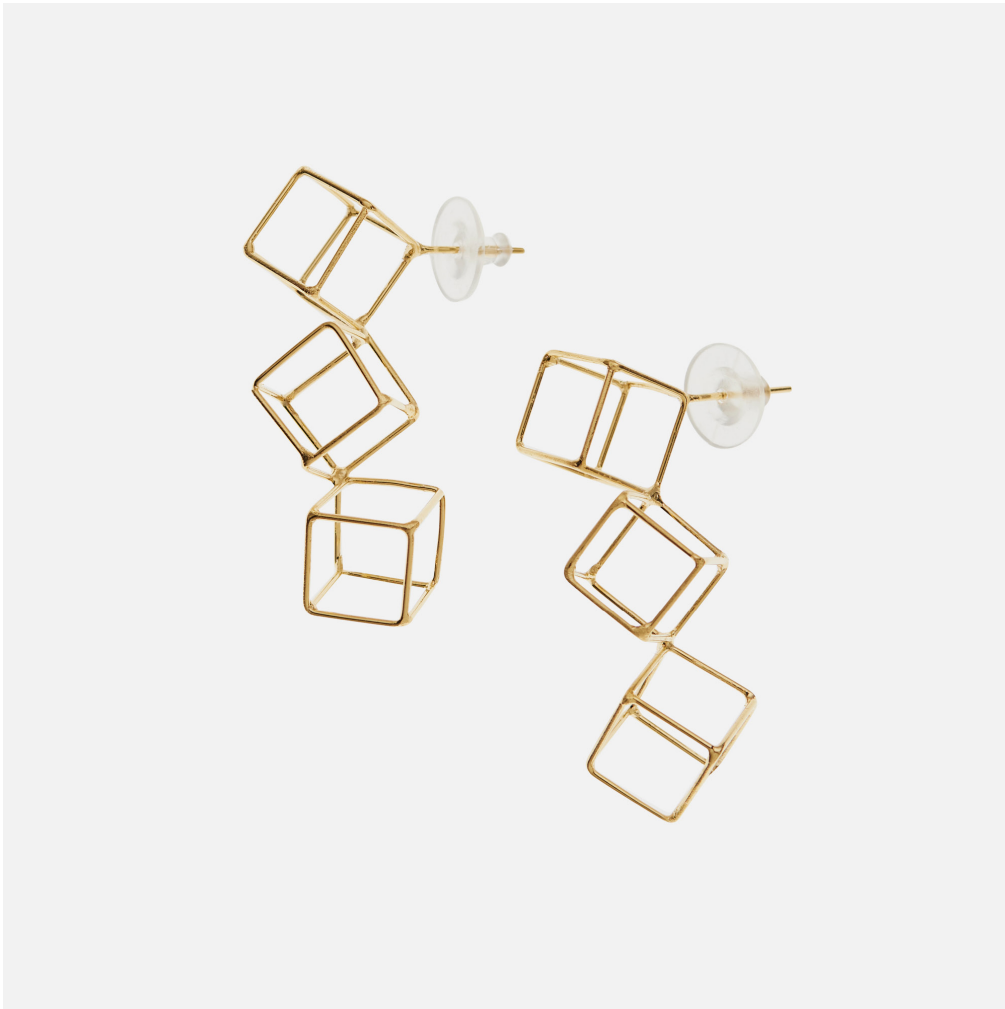

ERIC DE DORMAEL

CUBE

Bijoux d'artistes / Artists Jewellery
2023

Laiton doré
Pour oreilles percées
Série limitée à 20

Golden brass
For pierced ears
Limited edition of 20

CM	H 4	L 2
IN	H 1.5	L 0.7