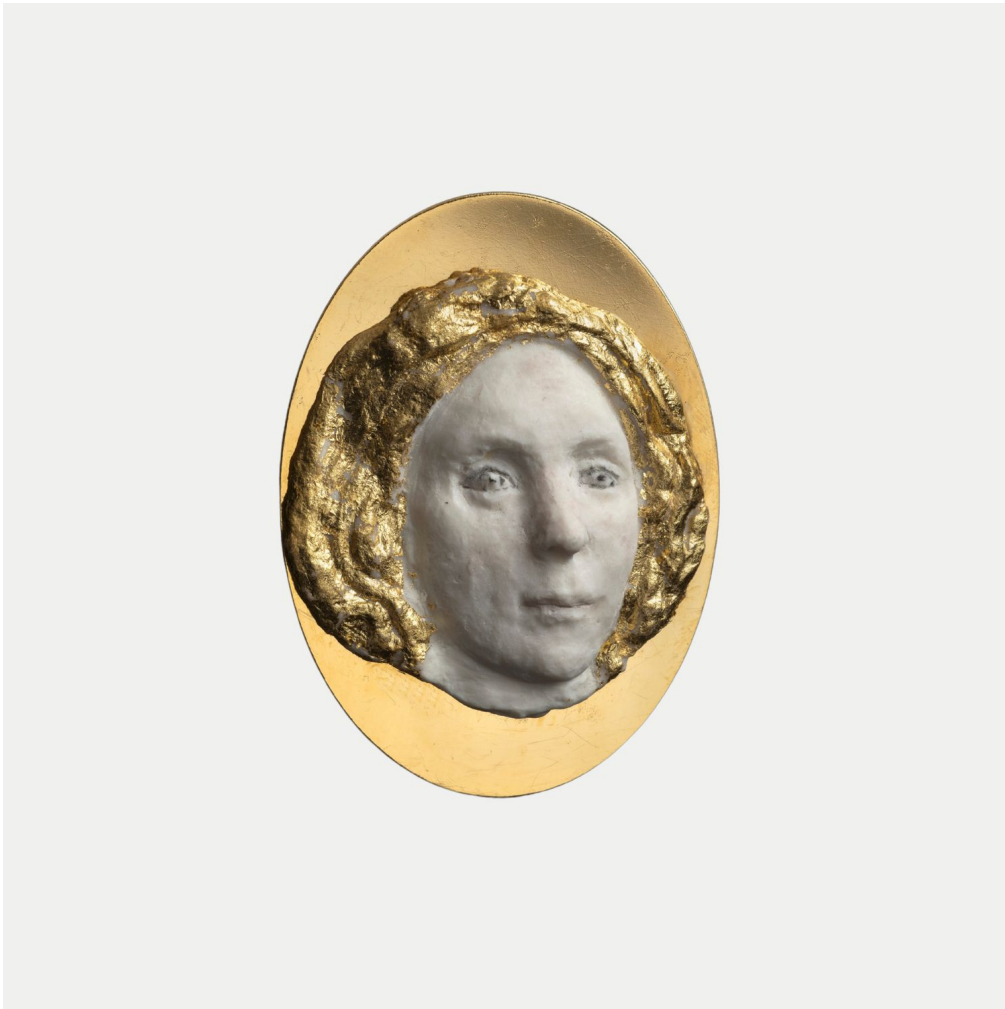

AGNES BAILLON

“CAMÉE” DÉESSE

Bijoux d'artistes / Artists Jewellery
2023

Porcelaine papier, feuille d'or, peinture à l'huile, laiton doré.
Pièce unique

Porcelain paper, gold leaf, oil paint, golden brass.
One-off piece

CM	H 6.5	L 4.5
IN	H 2.5	L 1.7