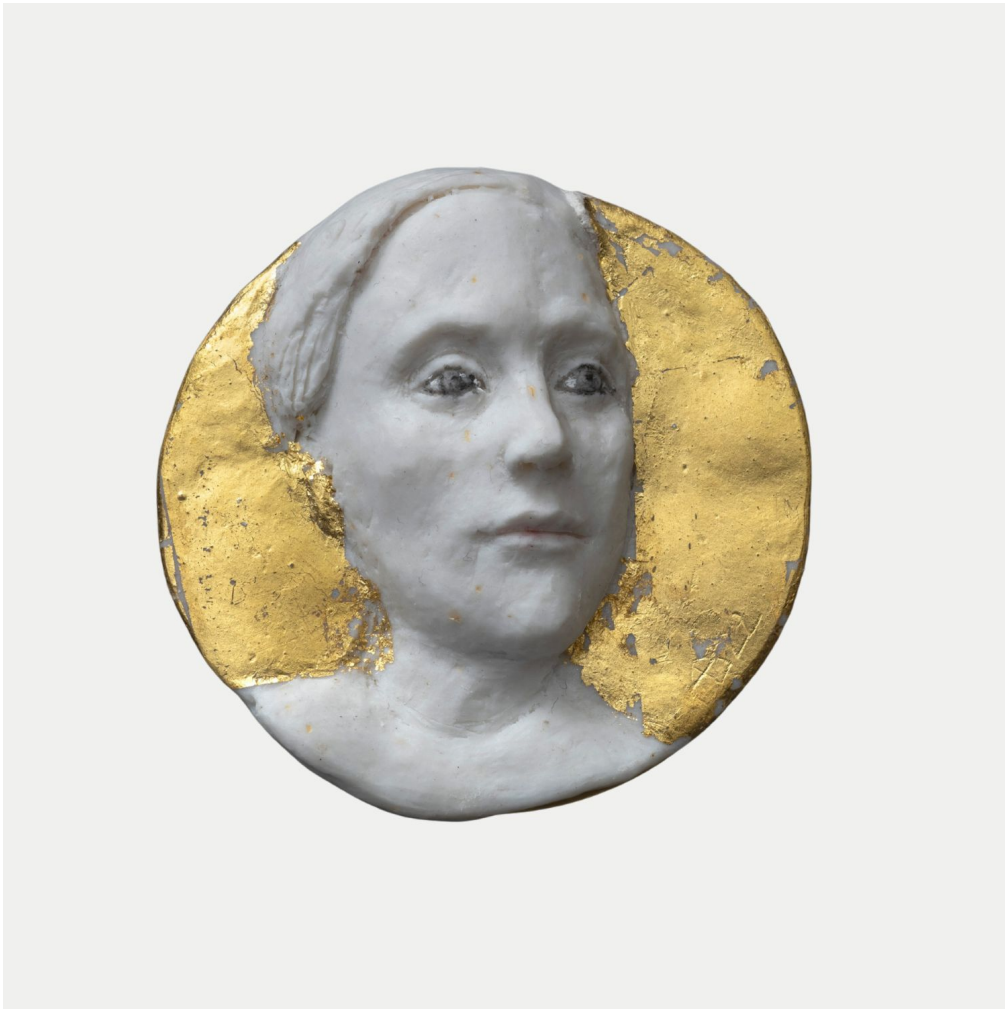

AGNES BAILLON

"CAMÉE" TÊTE

Bijoux d'artistes / Artists Jewellery
2023

Porcelaine papier, peinture à l'huile, feuille d'or 22 carats, laiton doré.
Pièce unique

Porcelain paper, oil paint, 22-carat gold leaf, golden brass.
One-off piece

CM   D 5.8
IN   D 2.2