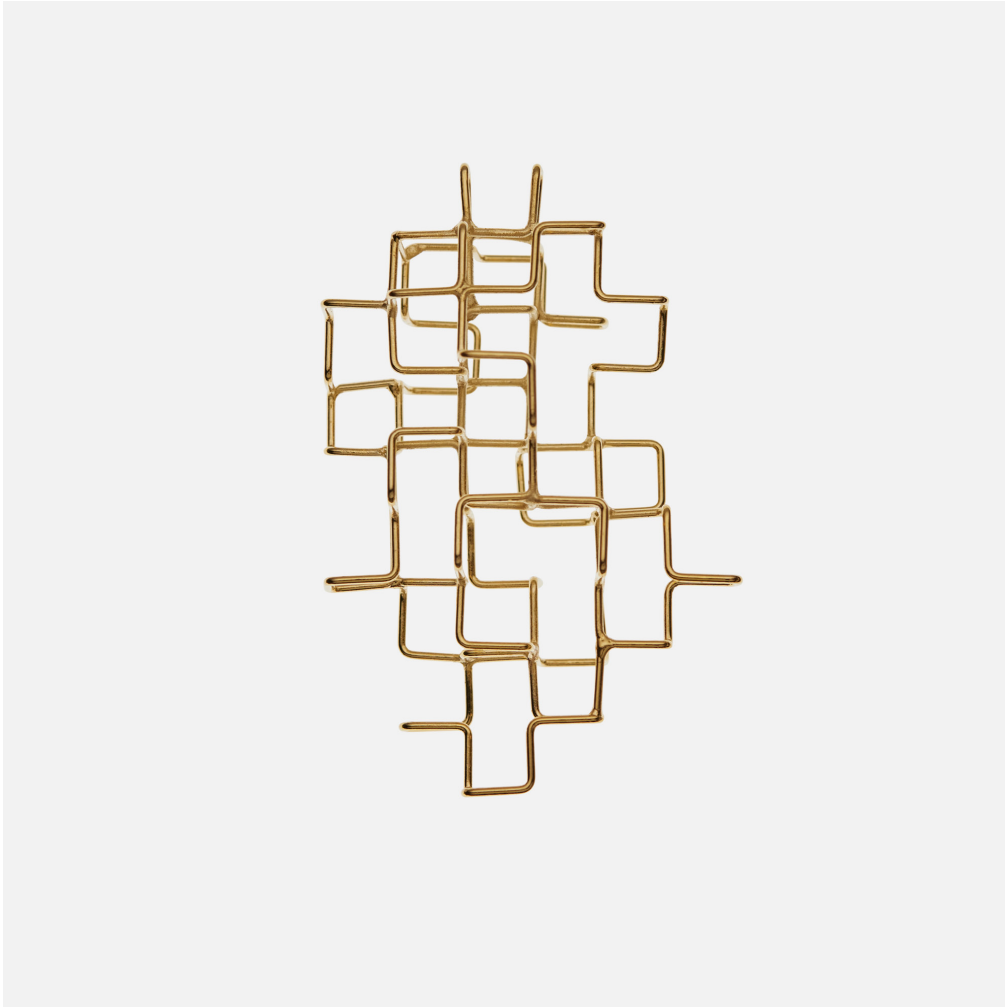

## **EDIFICE**

Bijoux d'artistes / Artists Jewellery  
2023

Laiton doré  
Série limitée à 4

Golden brass  
Limited edition of 4

<b>CM</b>	H 7.5	L 5.5
<b>IN</b>	H 2.9	L 2.1

ERIC DE DORMAEL

## ENTRELACS

Bijoux d'artistes / Artists Jewellery  
2023

Laiton doré  
Pièce unique

Golden brass  
One-off piece

<b>CM</b>	H 7	L 4.5	D 4
<b>IN</b>	H 2.7	L 1.7	D 1.5

ERIC DE DORMAEL