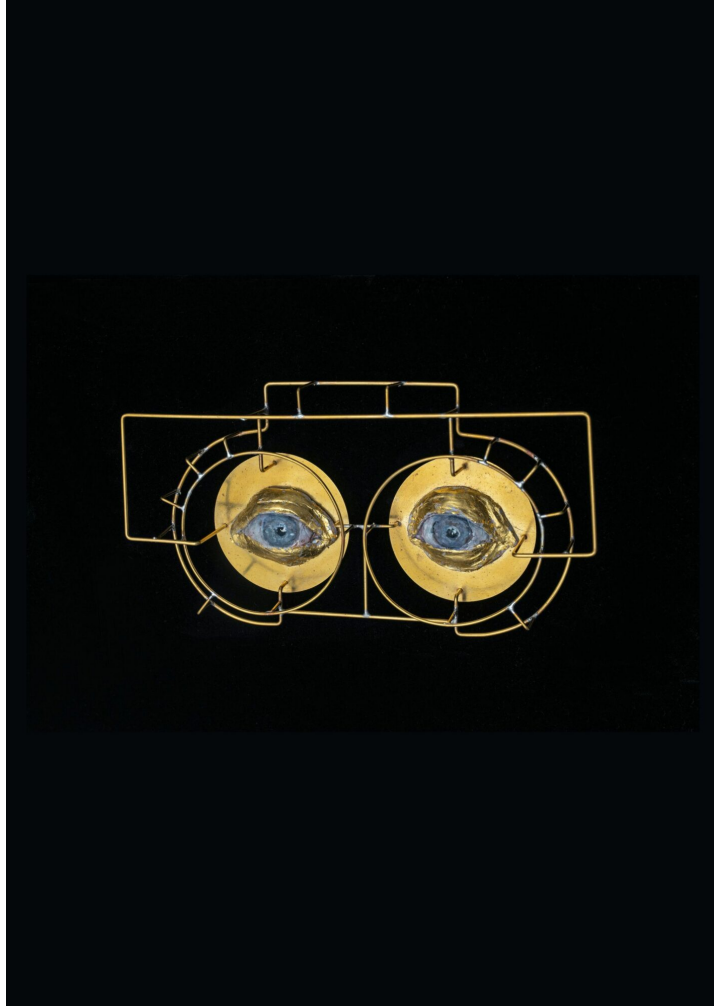

## SOLEIL

Sculptures  
Bijoux d'artistes / Artists Jewellery  
2023

Résine et laiton

Resin and brass

<b>CM</b>	H 9	L 17
<b>IN</b>	H 3.5	L 6.6

AGNES BAILLON  
ERIC DE DORMAEL