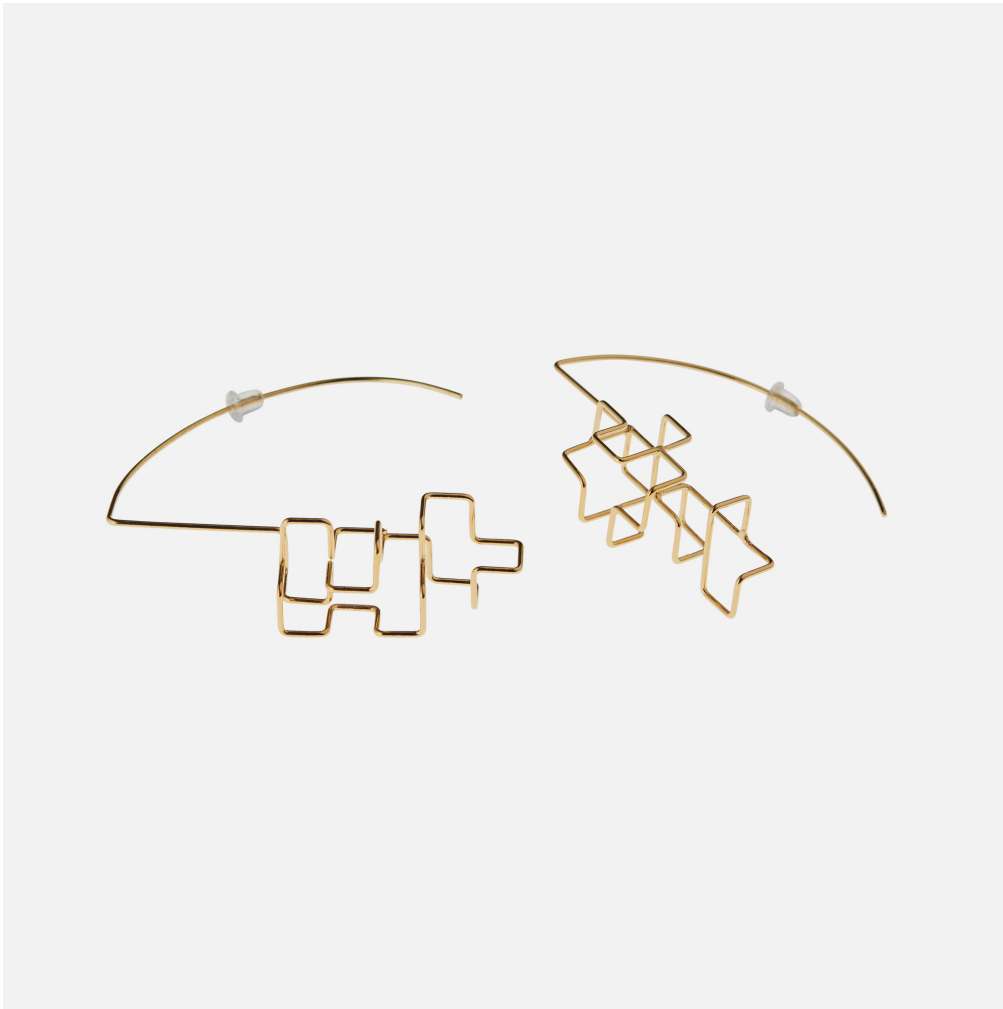

ERIC DE DORMAEL

BOUCLE

Bijoux d'artistes / Artists Jewellery
2015

Laiton doré
Pour oreilles percées
Série limitée à 20

Golden brass
For pierced ears
Limited edition of 20

CM	H 5.5	L 1.5
IN	H 2.1	L 0.5