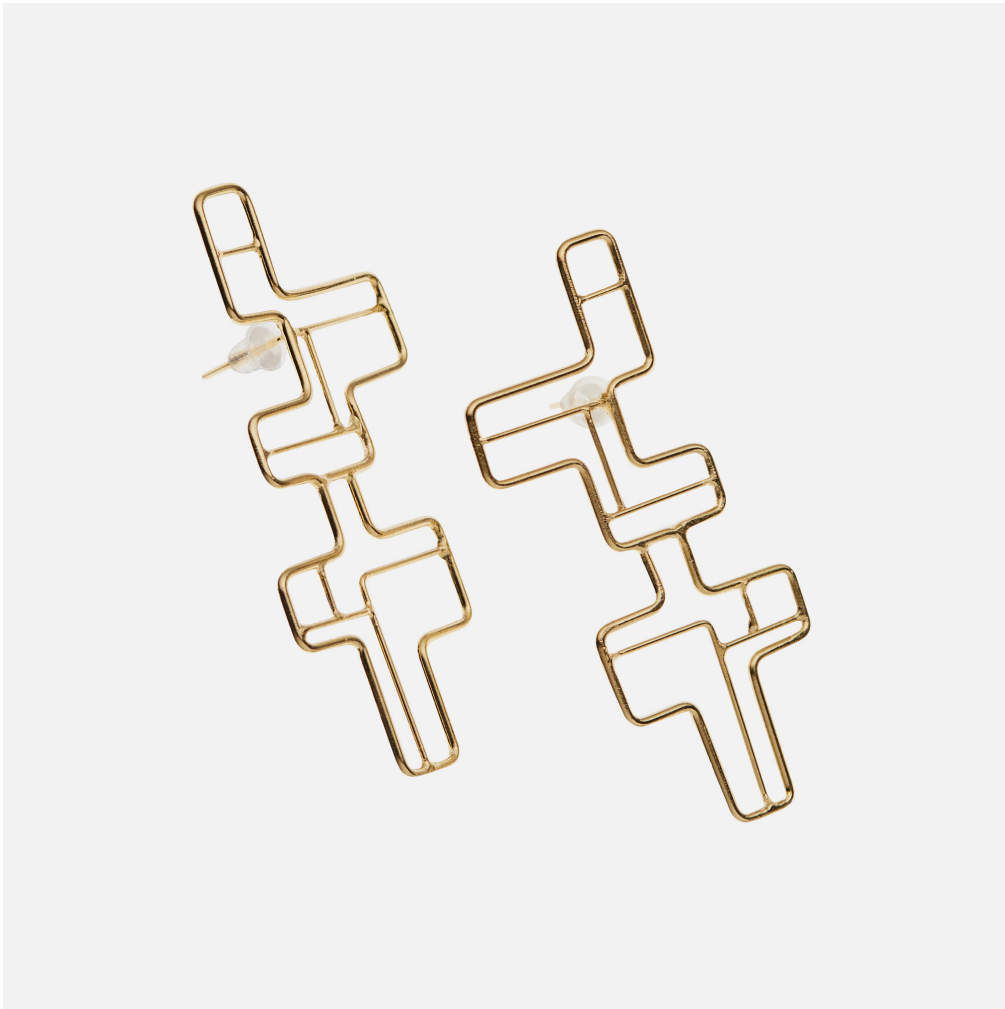

ERIC DE DORMAEL

AZTEK

Bijoux d'artistes / Artists Jewellery
2023

Laiton doré
Pour oreilles percées
Série limitée à 5

Golden brass
For pierced ears
Limited edition of 5

CM	H 6	L 3
IN	H 2.3	L 1.1