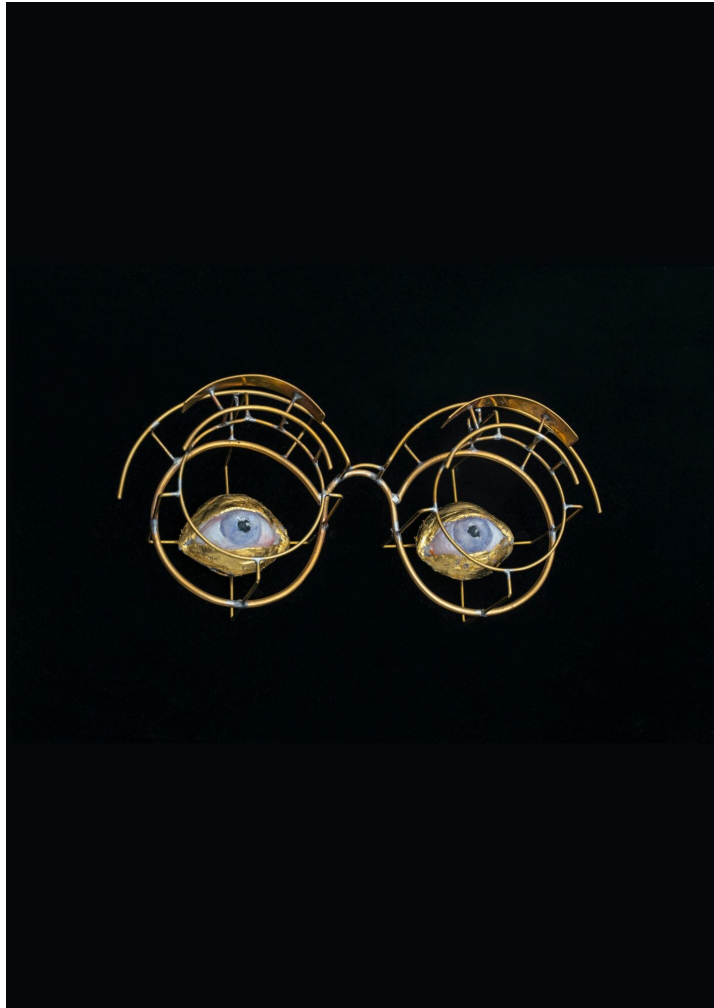

## SOLEIL

Sculptures  
Bijoux d'artistes / Artists Jewellery  
2023

Résine et laiton

Resin and brass

<b>CM</b>	H 9	L 17
<b>IN</b>	H 3.5	L 6.6

AGNES BAILLON  
ERIC DE DORMAEL

## **RONDORE**

Sculptures

Bijoux d'artistes / Artists Jewellery

2023

Résine et laiton

Resin and brass

<b>CM</b>	H 10	L 18
<b>IN</b>	H 3.9	L 7

AGNES BAILLON  
ERIC DE DORMAEL