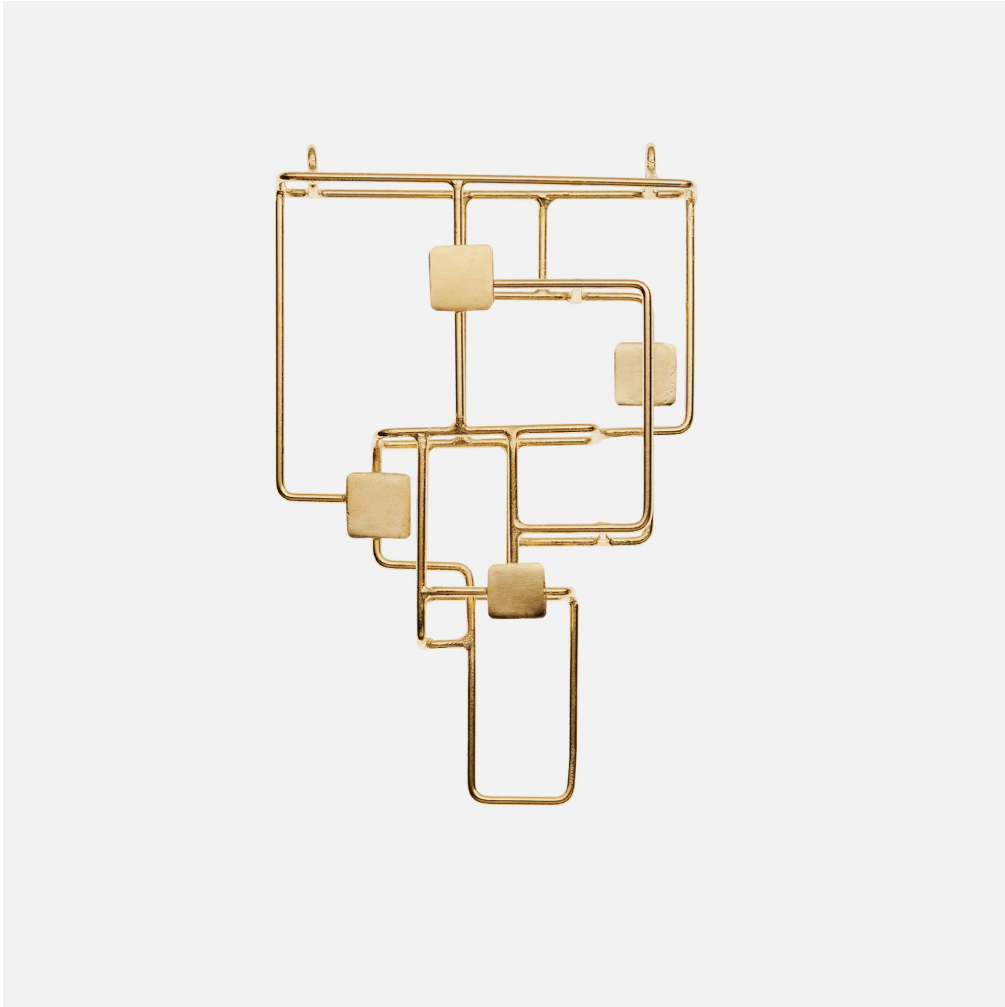

## ENTRELACS

Bijoux d'artistes / Artists Jewellery  
2023

Laiton doré  
Pièce unique

Golden brass  
One-off piece

<b>CM</b>	H 7	L 4.5	D 4
<b>IN</b>	H 2.7	L 1.7	D 1.5

ERIC DE DORMAEL

## **MALLET**

Bijoux d'artistes / Artists Jewellery  
2021

Laiton doré  
Série limitée numérotée 1 à 4

Golden brass  
Limited edition numbered 1 to 4

<b>CM</b>	H 12.5	L 3.5
<b>IN</b>	H 4.9	L 1.3

ERIC DE DORMAEL

## MAP

Bijoux d'artistes / Artists Jewellery  
2023

Laiton doré  
Série limitée à 4

Golden brass  
Limited edition of 4

<b>CM</b>	H 7	L 5
<b>IN</b>	H 2.7	L 1.9

ERIC DE DORMAEL