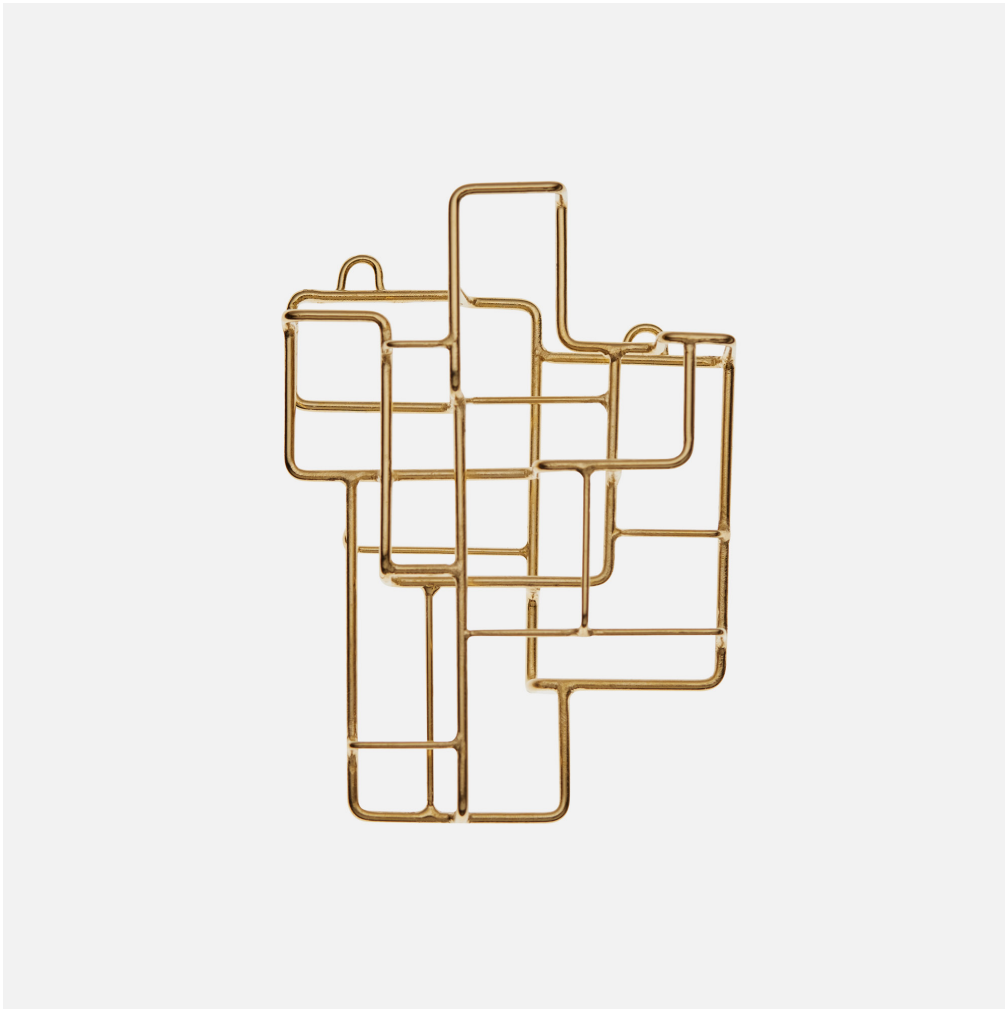

ERIC DE DORMAEL

EDIFICE

Bijoux d'artistes / Artists Jewellery
2023

Laiton doré
Série limitée à 4

Golden brass
Limited edition of 4

CM	H 7.5	L 5.5
IN	H 2.9	L 2.1