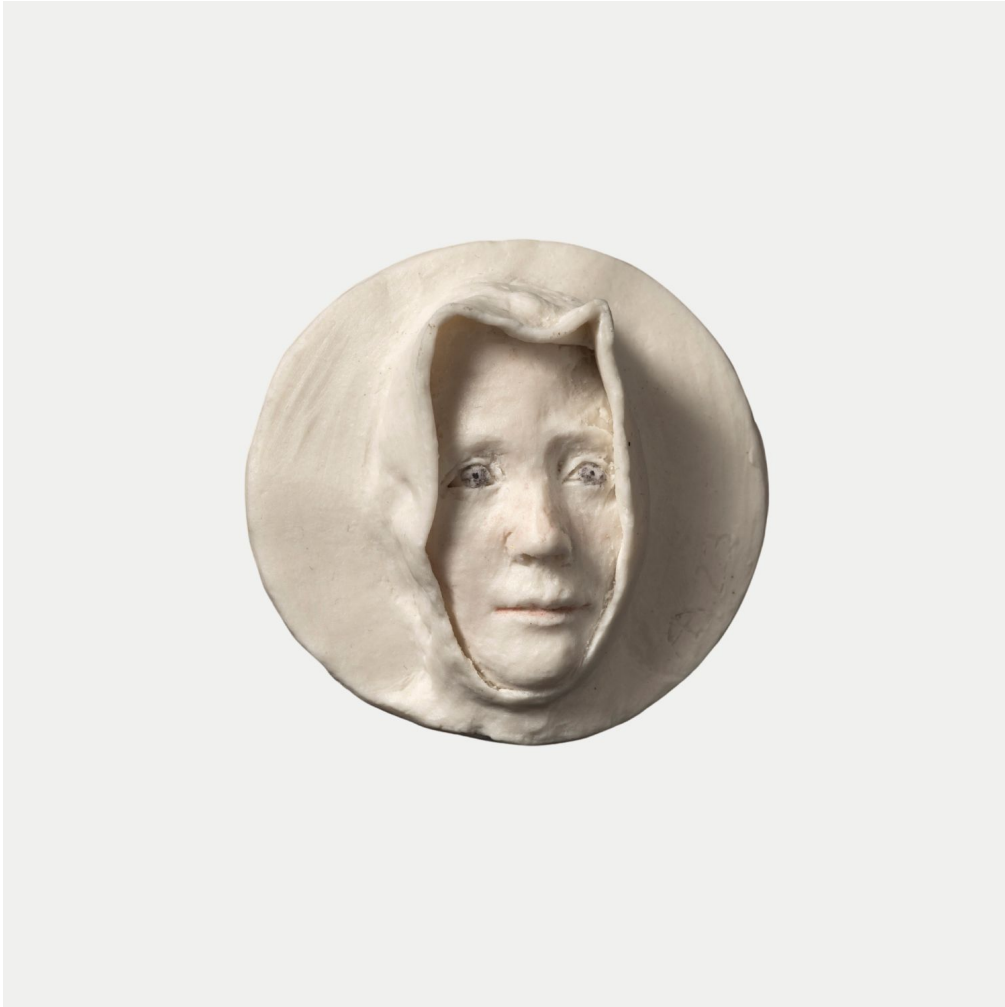

AGNES BAILLON

“CAMÉE” JEUNE LUNAIRE

Bijoux d'artistes / Artists Jewellery
2023

Porcelaine papier, peinture à l'huile.
Pièce unique

Porcelain paper, oil paint.
One-off piece

CM   D 5.5
IN   D 2.1