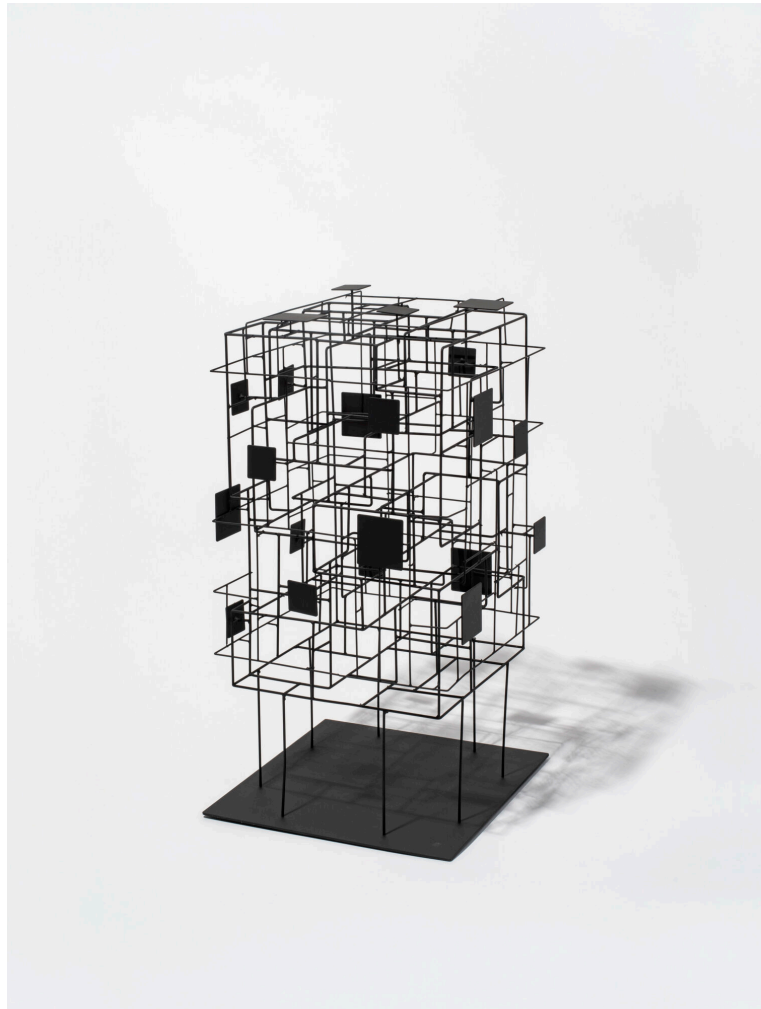

## TUBTABLE

Sculptures  
2022

Laiton  
Pièce unique

Brass  
One off

<b>CM</b>	H 20	L 67	D 19
<b>IN</b>	H 7.8	L 26.3	D 7.4

ERIC DE DORMAEL