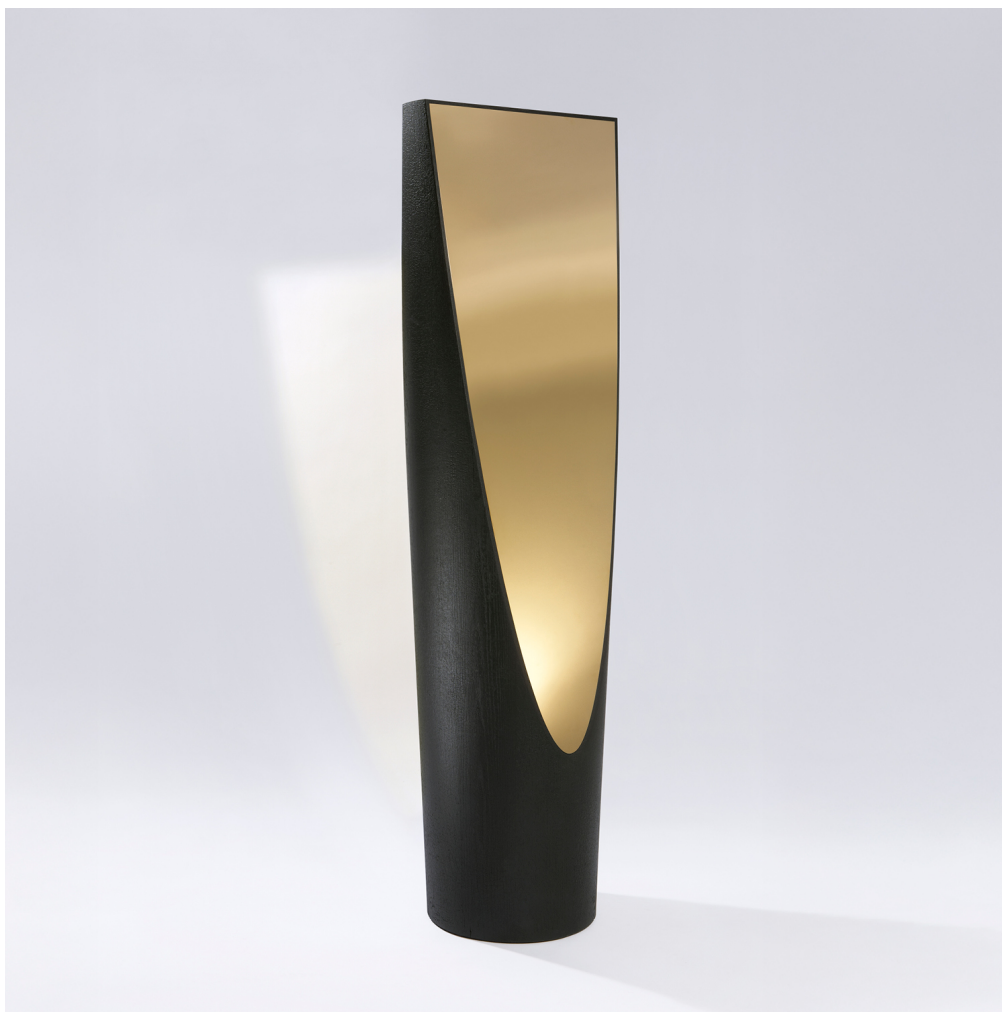

## **PIRAMIDI**

Guéridons / Side tables  
2000

Guéridon en bois d'albizia

Albizia wood side table

<b>CM</b>	H 40	L 40	P 60
<b>IN</b>	H 15.74	L 15.74	P 23.62

HERVE LANGLAIS