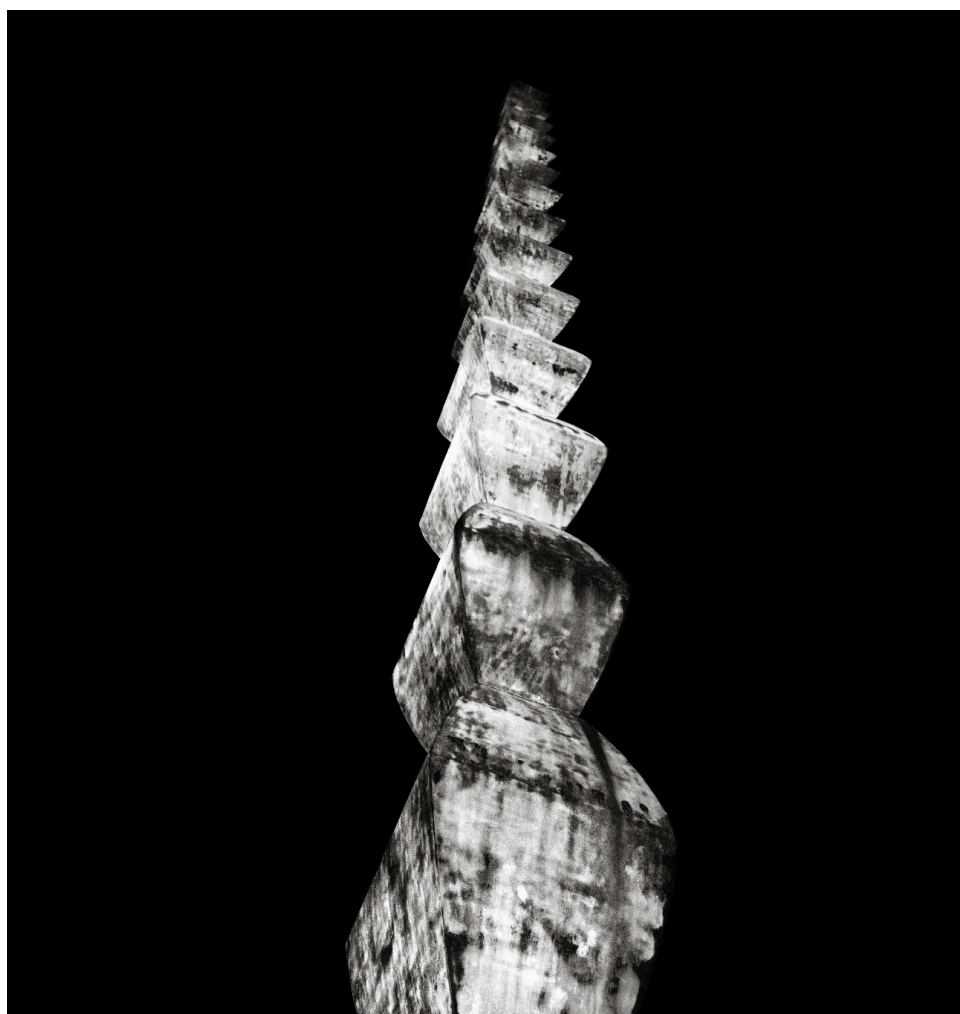

DAN ER GRIGORESCU

LA COLONNE SANS FIN V

Photos

Série tirage noir et blanc argentique sur baryté
Tirages numérotés de 8

Encadré : 85 x 61 cm / 33.4 x 24 in

Series black and white silver print on baryte
Limited edition of 8

Framed: 85 x 61 cm / 33.4 x 24 in