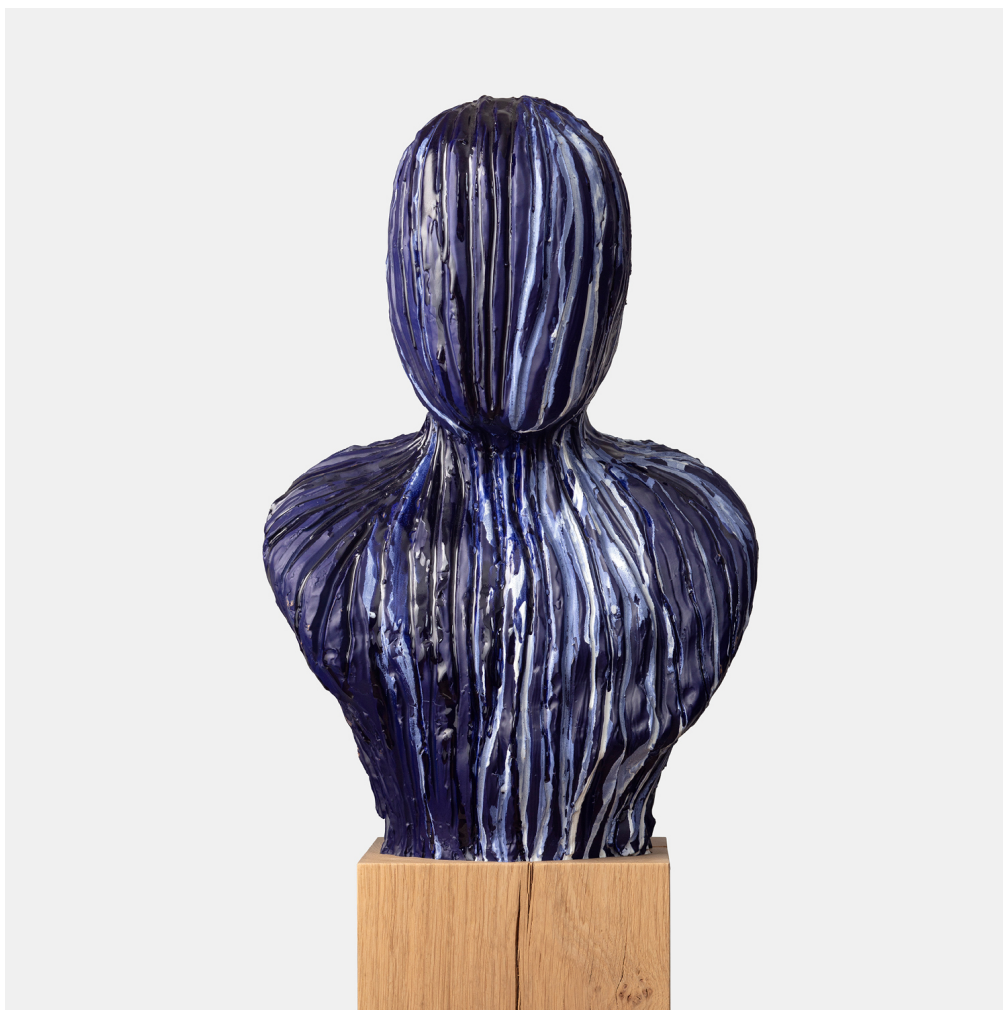

BLACK PURPLE

Installations
2021

Sculpture en crin de cheval
Pièce unique

Horsehair sculpture
One off

CM	H 373
IN	H 146.8

BENJAMIN POULANGES

VISAGES BUSTE 1

Céramiques / Ceramics
2024