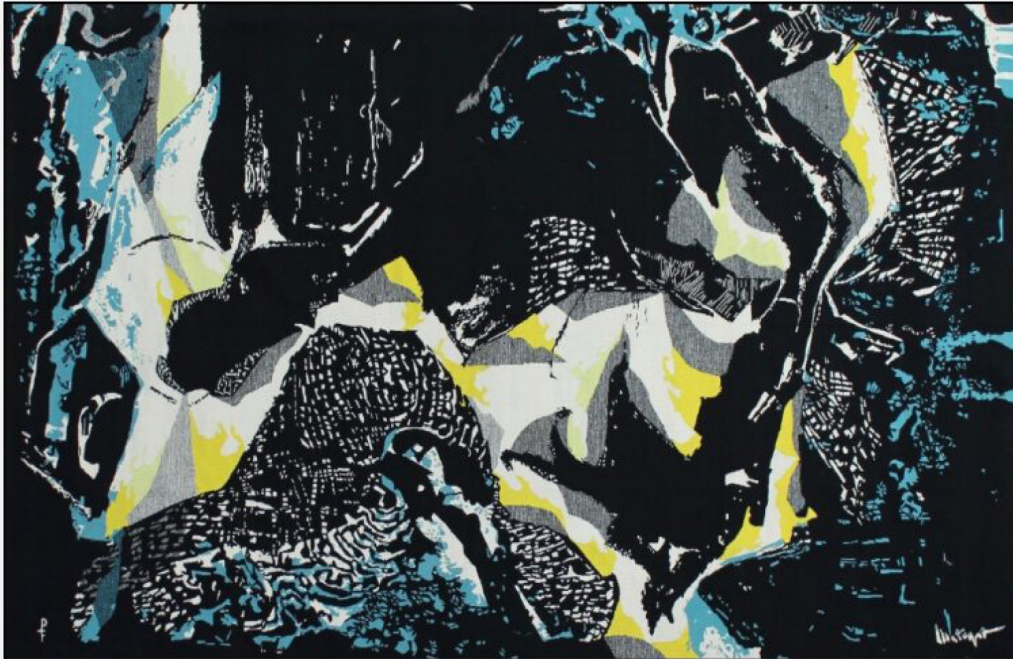

LES FLEURS DU MAL

Tapisseries / Tapestries

Tapiserie en laine, d'après Mathieu Mategot
EXA

Wool tapestry, from Mathieu Mategot
EXA

CM	H 160	L 250
IN	H 62.9	L 98.4