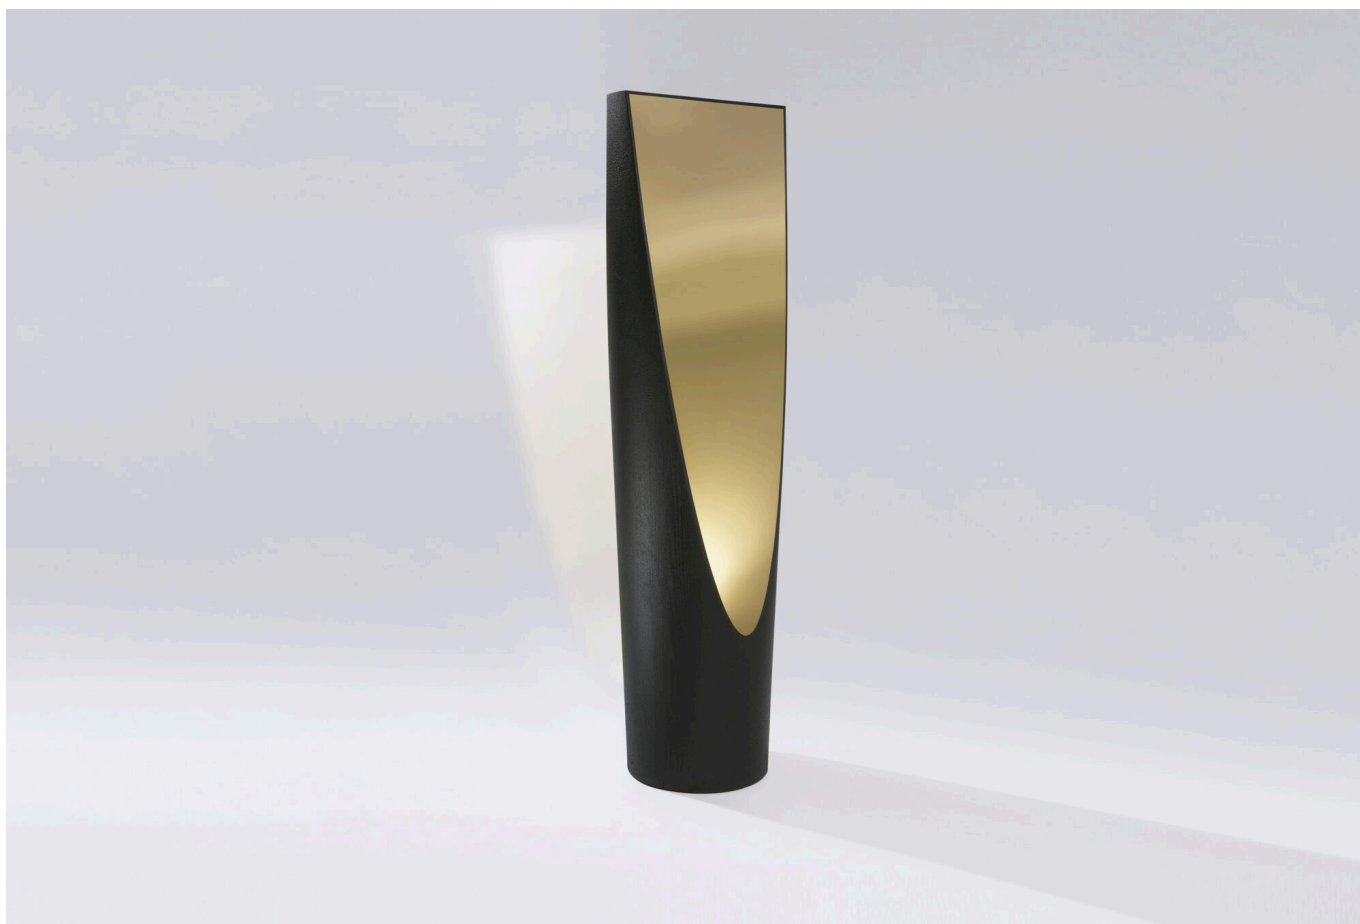

HERVE LANGLAIS

CIEL ET TERRE

Miroirs / Mirrors
2014

Bois brulé , Miroir en laiton poli
Pièce unique

Burnt wood, mirror in polished brass
One off

CM	H 210	L 60	P 45
IN	H 82.6	L 23.6	P 17.7