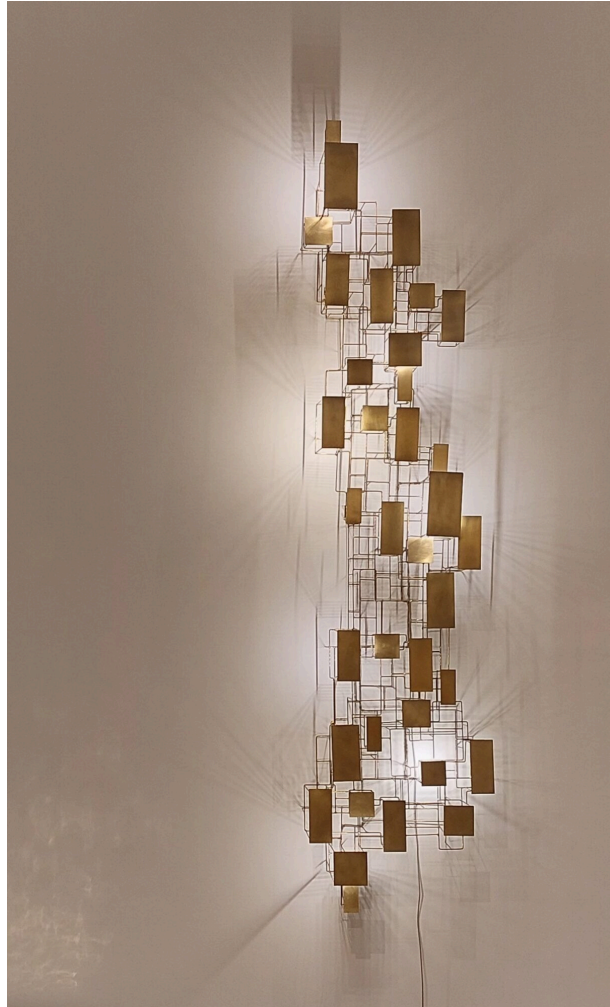

Céramiques / Ceramics
2024

Céramique, socle en bois
pièce unique

Ceramic, wooden stand
One off

CM	H 58	L 38	P 25
IN	H 9.84	L 22.83	P 14.96

ULRIKA LILJEDAHL

CRYSTAL

Installations

Sculpture en nylon

Pièce unique

Nylon sculpture

One off

CM H 383

IN H 150.7

PERRIN & PERRIN
PINTON

PLÉIADE

Tapis / Rugs
2022

Tapis en laine, d'après une encre de Perrin & Perrin
Peut être réalisé sur mesure

Wool rug, from an ink by Perrin & Perrin
Customizable

CM D 300
IN D 118.1

ERIC DE DORMAEL

PILOTIS

Installations lumineuses / Light Installations
2017