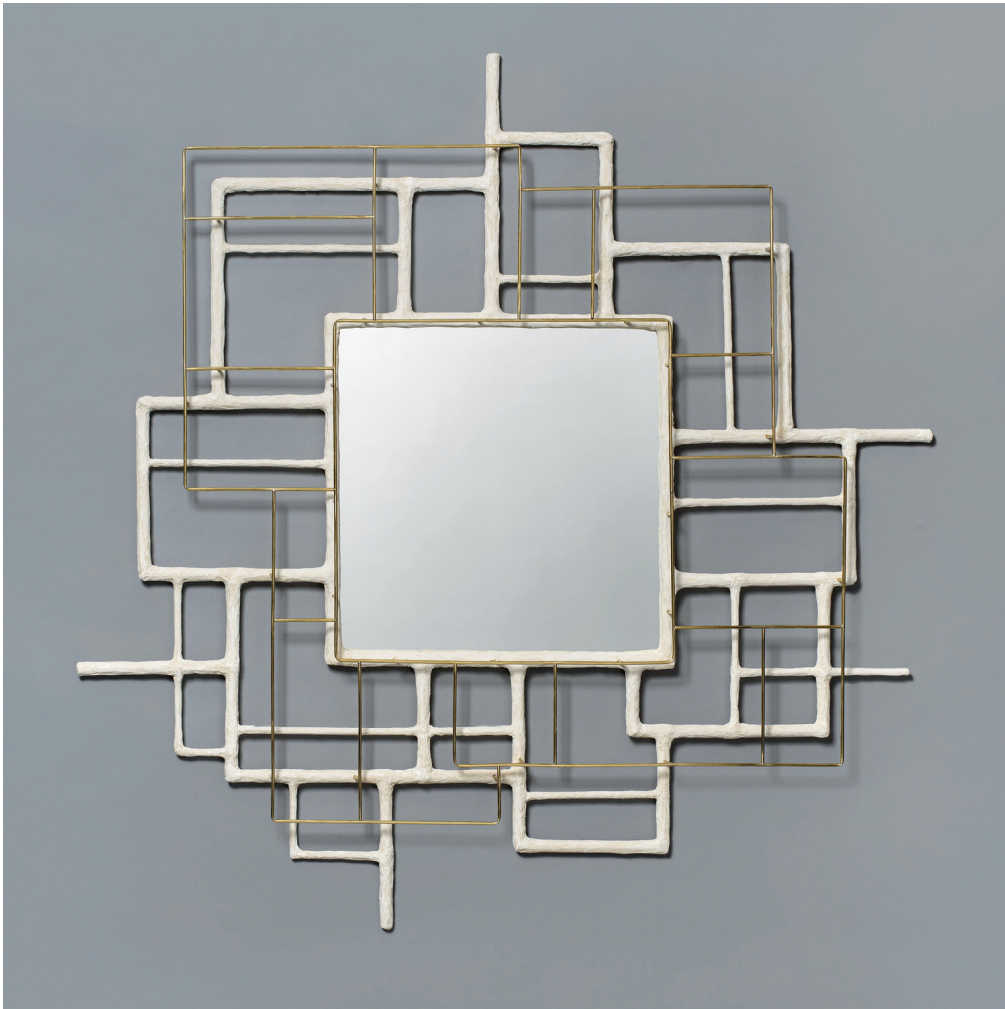

ERIC DE DORMAEL

ALICE

Miroirs / Mirrors
2025

Technique mixte, laiton
Pièce unique

Mixed media, brass
One-off piece

CM	H 142	L 150	P 150
IN	H 48	L 51.1