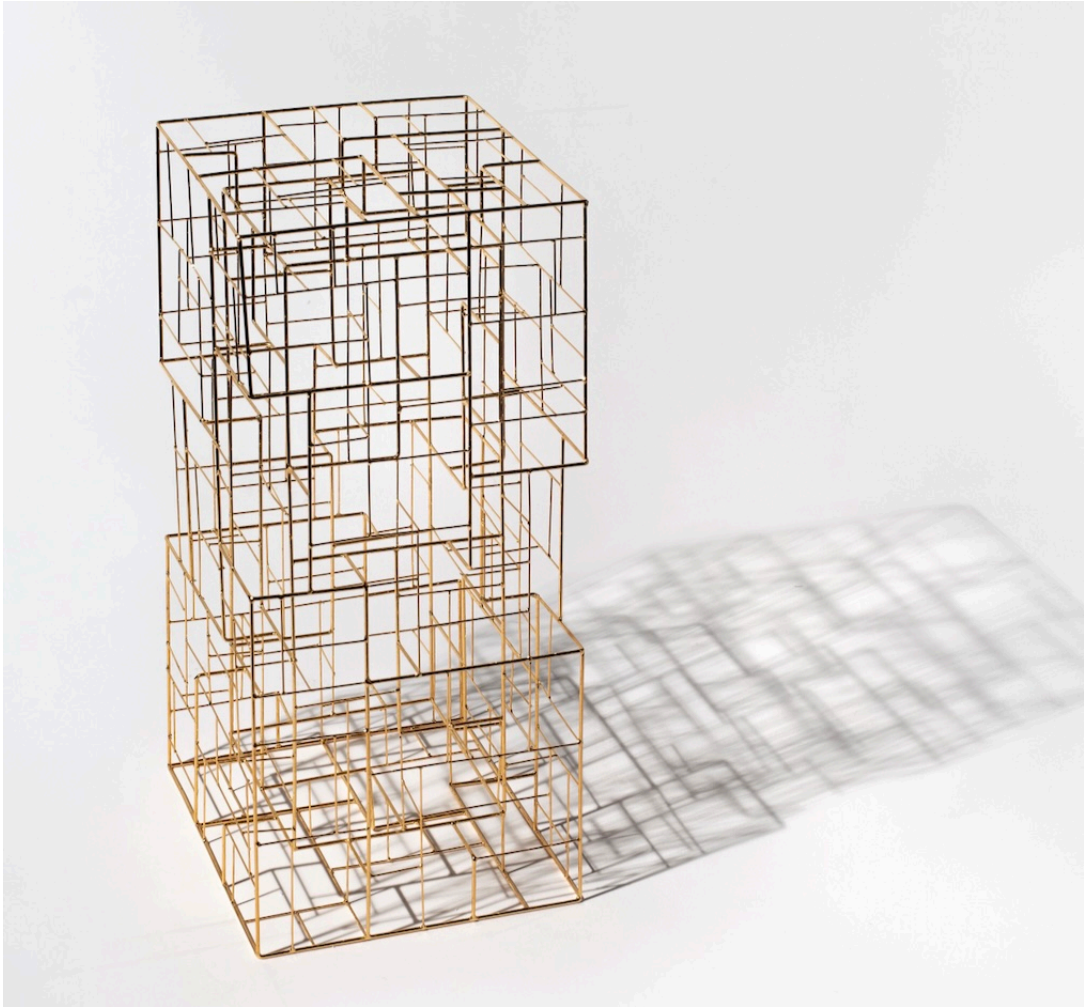

ERIC DE DORMAEL

ROOFTOP

Sculptures
2024

Laiton doré
Pièce unique

Gold-plated brass
Unique piece

CM	H 50	L 34	P 34
IN	H 11.8	L 5.5	P 5.5