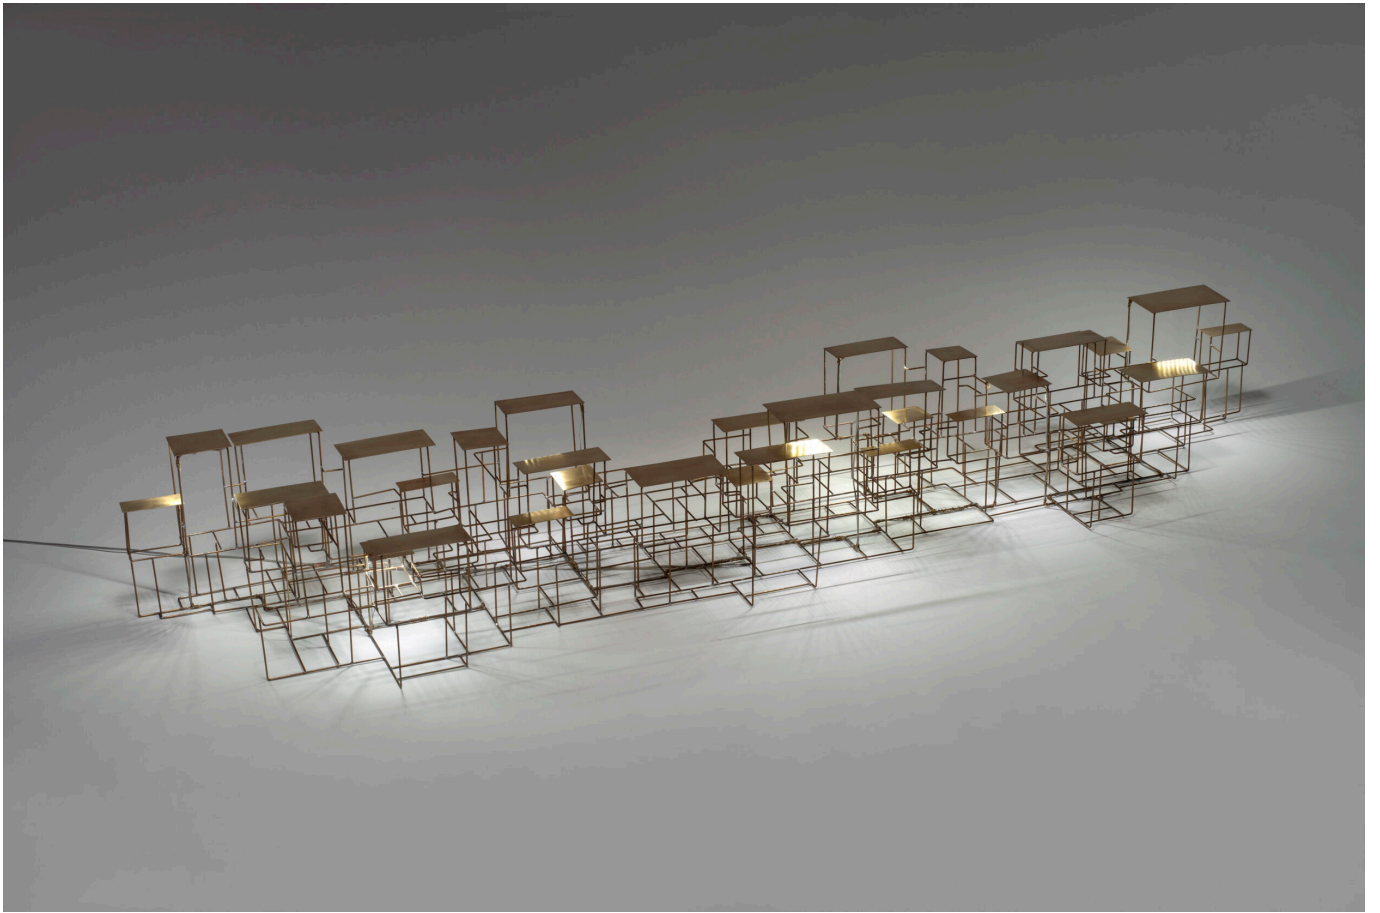

ERIC DE DORMAEL

PILOTIS

Installations lumineuses / Light Installations
2022

Laiton, Source LED
Série numérotée et sur mesure

Brass, LED source
Numbered and customized series

CM	H 22	L 80	P 52
IN	H 8.6	L 31.4	P 20.4