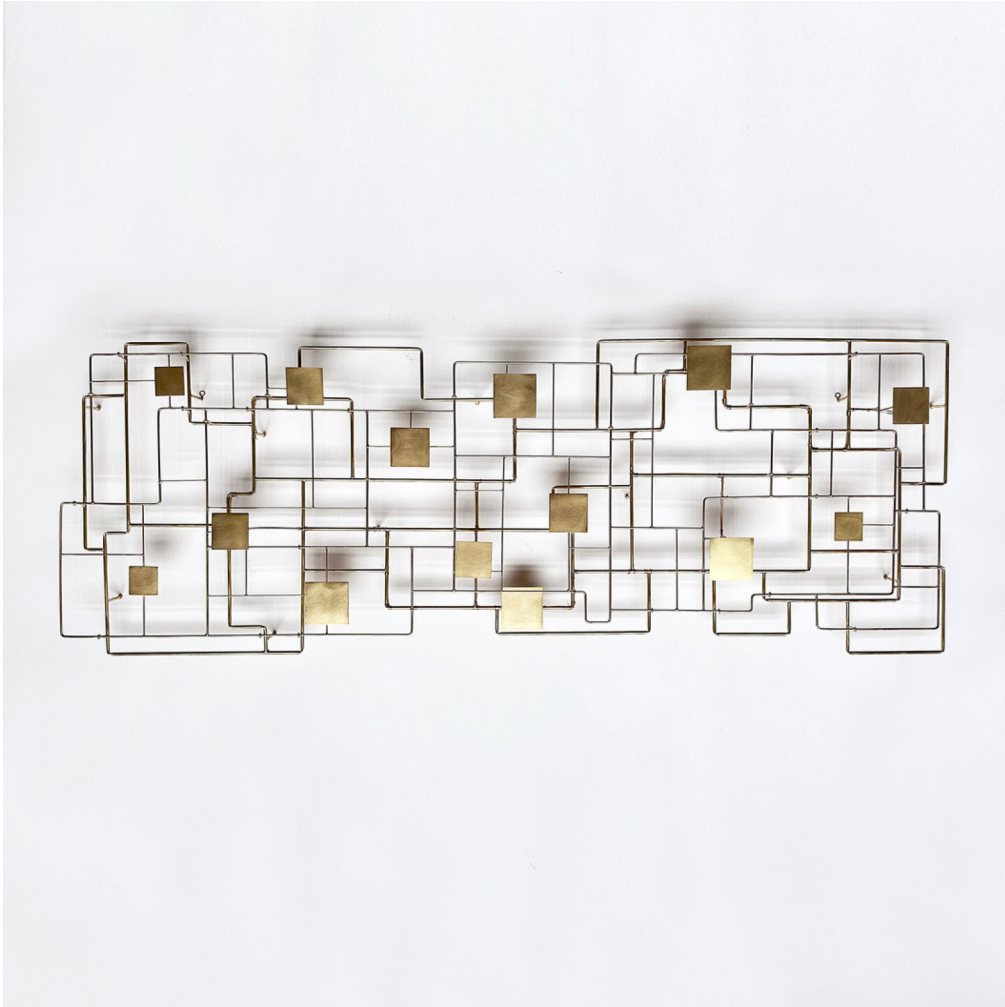

ERIC DE DORMAEL

BABEL

Sculptures
2024

Laiton doré
Pièce unique

Gold-plated brass
One off

CM	H 90	D 52
IN	H 27.5	

FENÊTRE SOLO

Céramiques / Ceramics
2019

ERIC DE DORMAEL

ECHAFAUDAGE

Sculptures
2014

Pièce unique
Sculpture en bronze patinée

One off
Patined bronze sculpture

CM	H 22	L 28.5	P 10.5
IN	H 8.6	L 11.2	P 4.1

ERIC DE DORMAEL

MANHATTAN