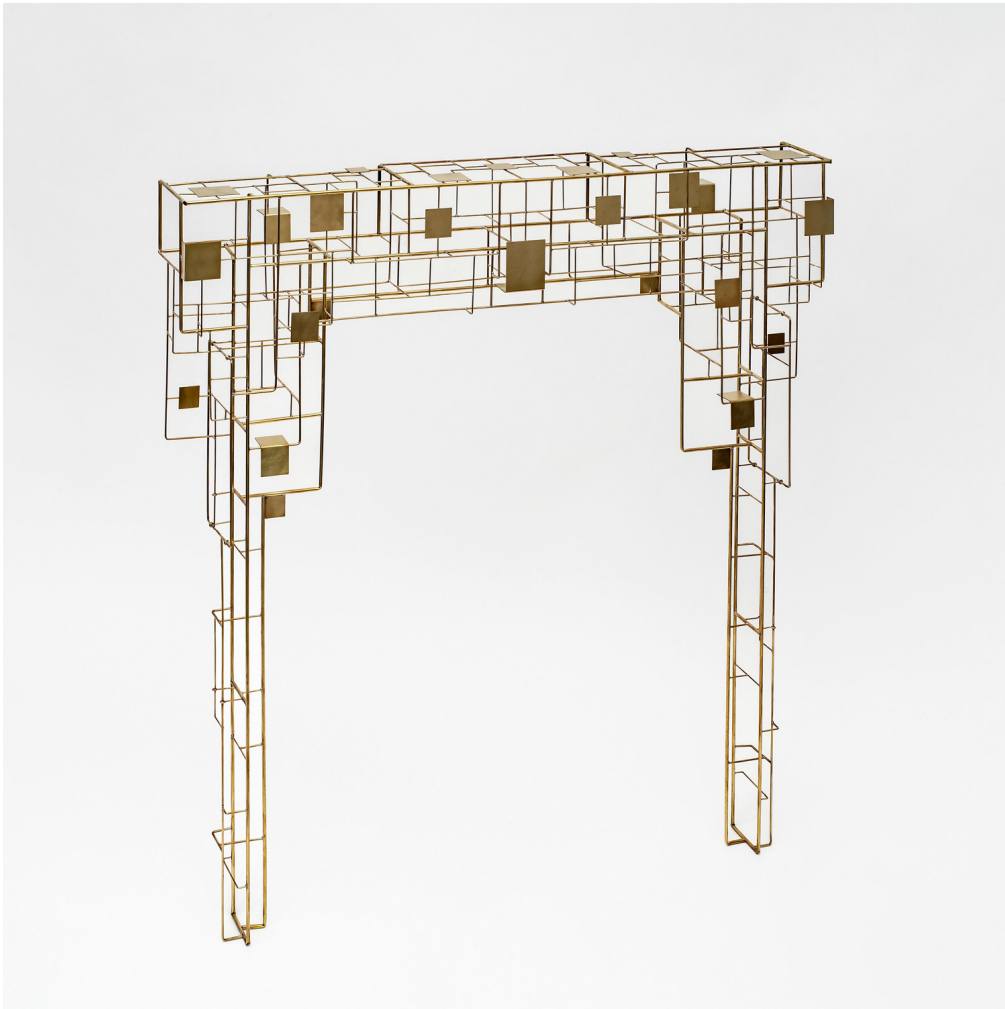

SUNNY SIDE II

Miroirs / Mirrors
2018

Laiton, miroir sorcière
Série limitée

Brass, curved mirror
Limited edition

CM	H 106	D 50
IN	D 33.8	

ERIC DE DORMAEL

THÉO

Consoles
2022