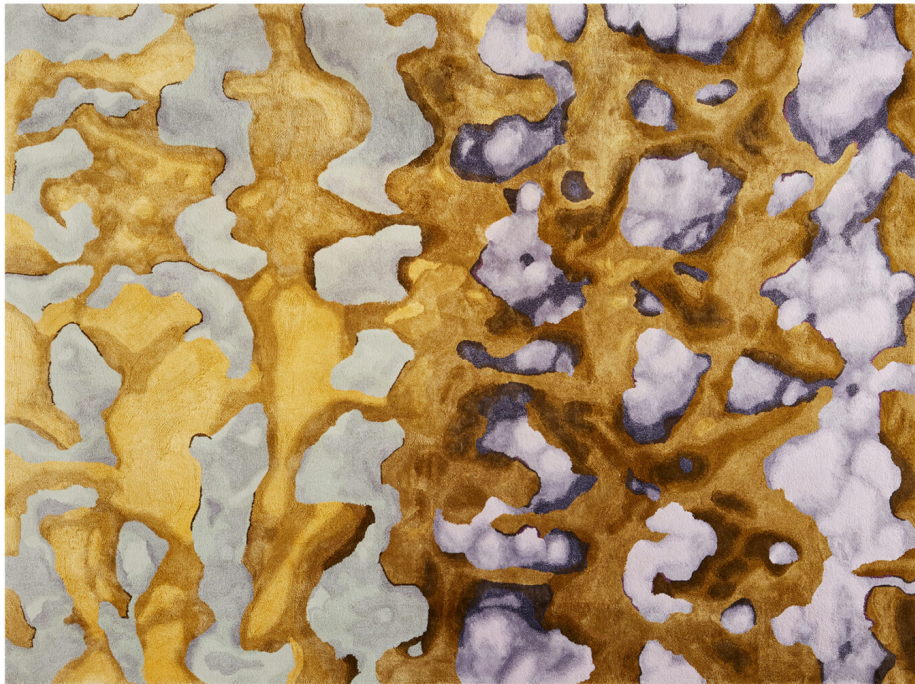

PERRIN & PERRIN
MAISON PINTON

LICHENS

Tapis / Rugs
2021

Tapis en laine, d'après une encre de Perrin & Perrin
Série limitée de 6 pièces

Wool rug, from an ink by Perrin & Perrin
Limited edition of 6 pieces

CM	H 180	L 250
IN	H 70.8	L 98.4