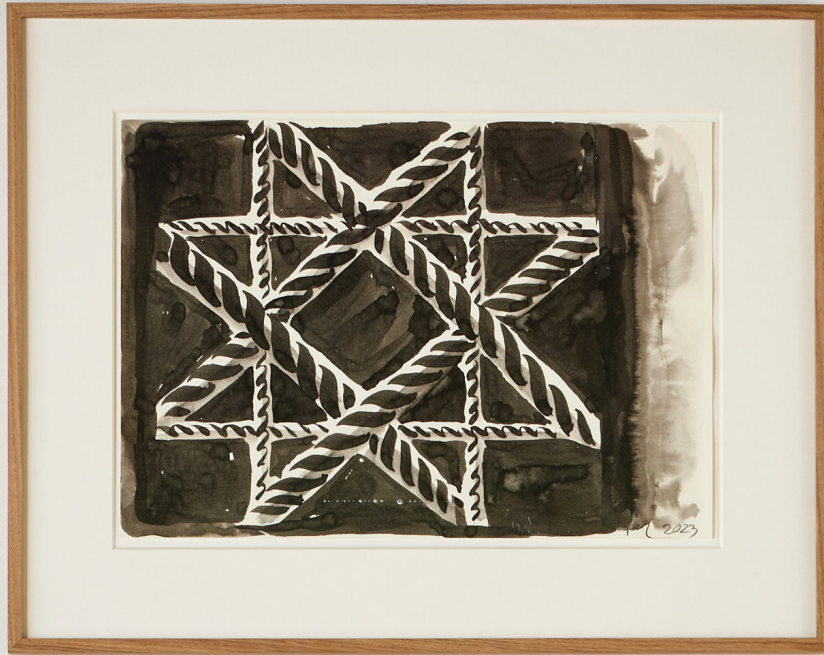

MIRCEA CANTOR

GRADINA RAIULUI

Tableaux / Paintings
2023

Encre sur papier

Œuvre : H 41,8 x L 29,5 cm / H 16,45 x W 11,61 in

Cadre : H 58,2 x L 46,3 x P 1,5 cm / H 22,91 x W 18,22 x D 0,59 in

Pièce unique

Ink on paper

Artwork : H 41,8 x L 29,5 cm / H 16,45 x W 11,61 in

Frame : H 58,2 x L 46,3 x P 1,5 cm / H 22,91 x W 18,22 x D 0,59 in

One off