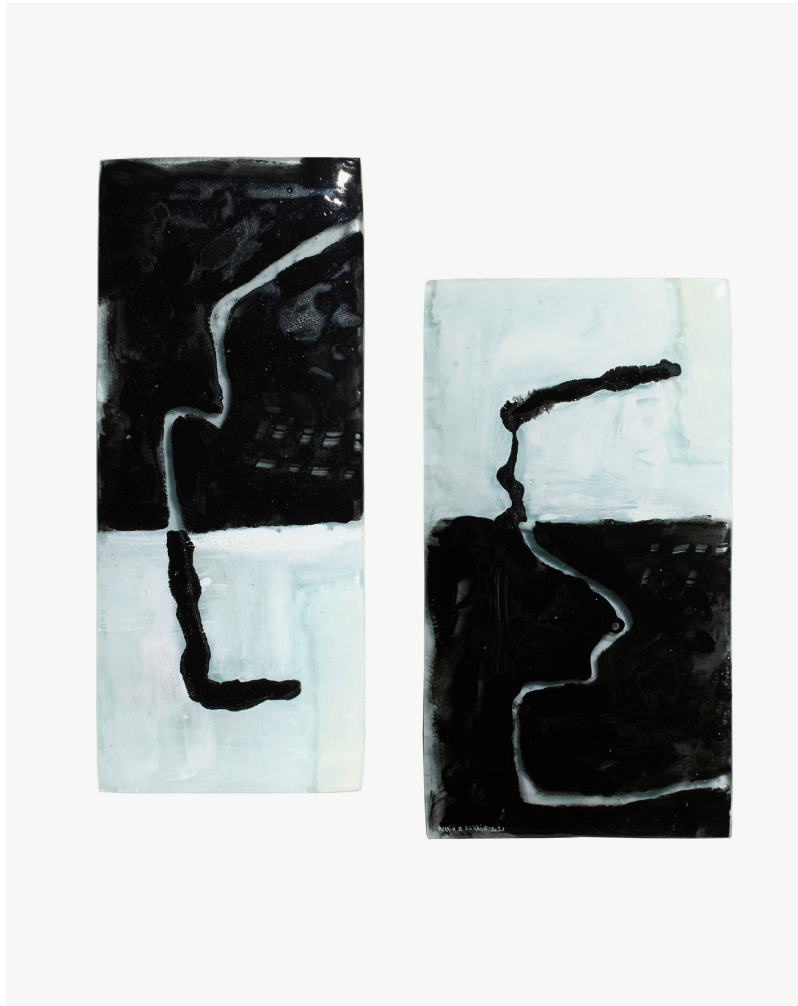

MORNING TO NIGHT

Sculptures en verre / Glass sculptures
2021

Diptyque en verre « Build in Glass »

Sculpture 1 : H 46,5 x L 23,4 cm / H 18,3x W 9,2 in

Sculpture 2 : H 46,5 x L 28,3 cm / H 18,3 x W 11,1 in

Pièce unique

« Build in Glass » glass dyptic sculpture

Sculpture 1 : H 46,5 x L 23,4 cm / H 18,3x W 9,2 in

Sculpture 2 : H 46,5 x L 28,3 cm / H 18,3 x W 11,1 in

One-off