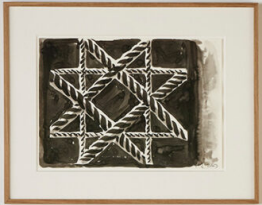

L'exposition est le théâtre d'un dialogue artistique inédit entre les pièces sculptées dans le verre du duo Perrin & Perrin et les œuvres, allégoriques et poétiques de Mircea Cantor. Les différentes matières, formes et couleurs utilisées par les artistes s'entrecroisent, invitant à découvrir chaque sculpture sous un nouvel angle.

The exhibition is the setting for a unique artistic dialogue between Perrin & Perrin's glass sculptures and Mircea Cantor's allegorical and poetic works. The different materials, shapes and colours used by the artists intertwine, inviting visitors to discover each sculpture from a new angle.

LES MOTS BLEUS

Sculptures en verre / Glass sculptures
2018

Sculpture ou installation "Build in glass"
Pièces uniques

Glass sculpture or installation "Build in glass"
One off

CM	H 34	L 23	P 10
IN	H 13.3	L 9	P 3.9