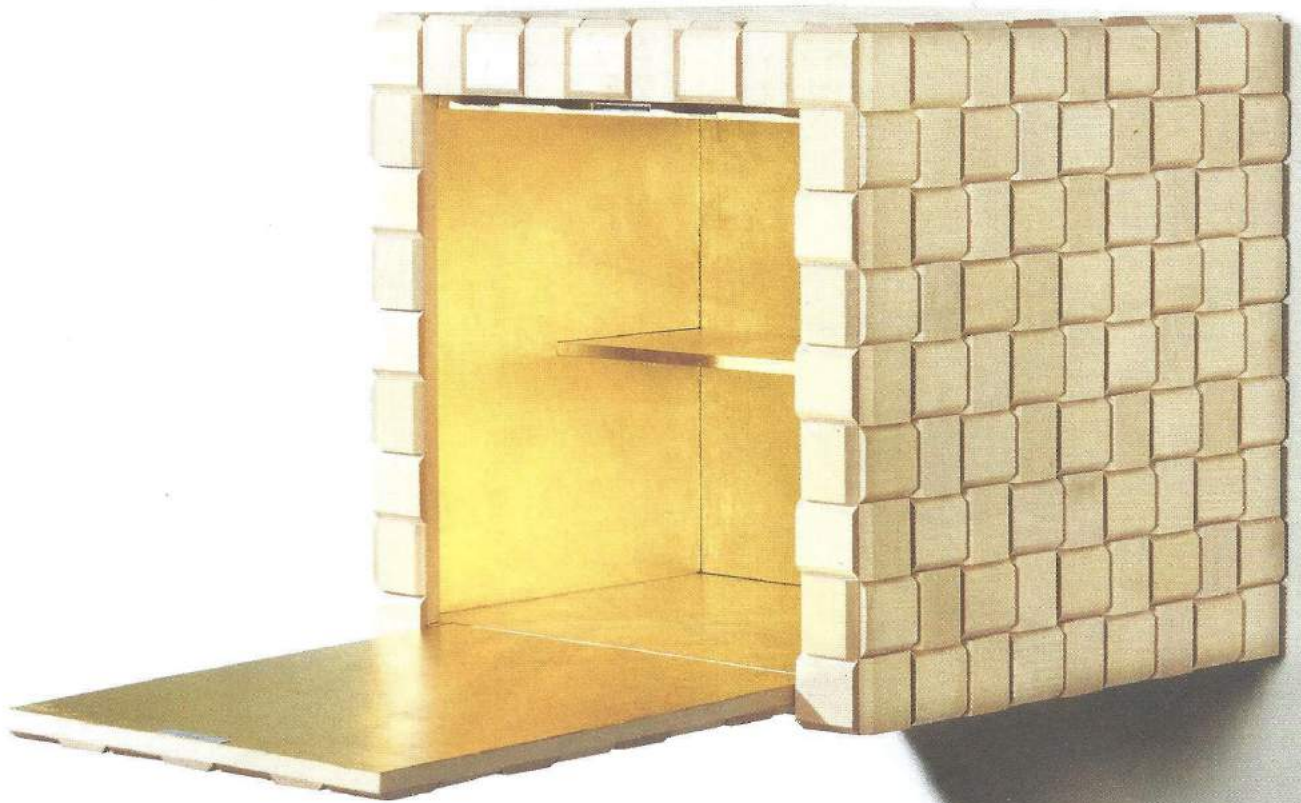

**Chine artistique** CLUB MED - **Musée miroir** ALLEMAGNE

**Vignoble design** TOSCANE - **Luxe protégé** VIETNAM

**Hubert de Malherbe** ARCHI ROCK - **Luminaires** NEWS

Club Med,  
Guilin, China

M 05131 - 4 - F: 9,00 € - RD

**COFFRE** «Byzance», en marqueterie de sycamore, intérieur doré à la feuille, design Hervé Langlais, L 46 x P 46 x H 46 cm (pièce unique, Curiosités d'Esthètes).  
 ■ "Byzance" **CHEST** in sycamore marquetry, with gold-leaf interior, designed by Hervé Langlais. W46cm x D46cm x H46cm (unique item, Curiosités d'Esthètes).

**TABLE BASSE** «Gloss», en laque de couleur personnalisable, L 130 x P 90 x H 42 cm (5 000 €, Galerie May). ■ "Gloss" lacquered **COFFEE TABLE**, colour can be personalised. L130cm x D90cm x H42cm (€5,000, Galerie May).