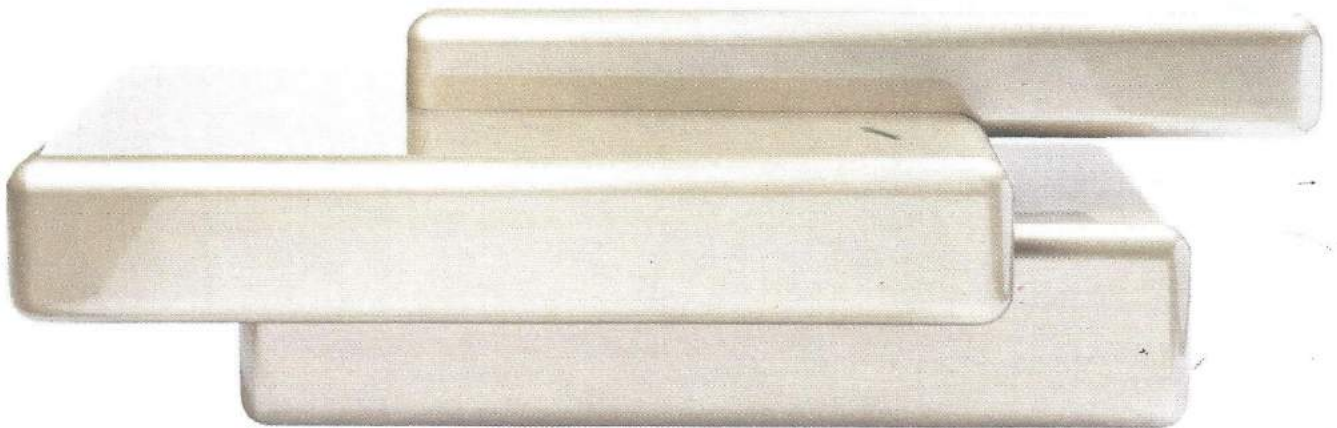

**Chine artistique** CLUB MED - **Musée miroir** ALLEMAGNE

**Vignoble design** TOSCANE - **Luxe protégé** VIETNAM

**Hubert de Malherbe** ARCHI ROCK - **Luminaires** NEWS

Club Med,  
Guilin, China

M 05131 - 4 - F: 9,00 € - RD

**COFFRE** «Byzance», en marqueterie de sycamore, intérieur doré à la feuille, design Hervé Langlais, L 46 x P 46 x H 46 cm (pièce unique, Curiosités d'Esthètes).  
 ■ "Byzance" **CHEST** in sycamore marquetry, with gold-leaf interior, designed by Hervé Langlais. W46cm x D46cm x H46cm (unique item, Curiosités d'Esthètes).

**TABLE BASSE** «Gloss», en laque de couleur personnalisable, L 130 x P 90 x H 42 cm (5 000 €, Galerie May). ■ "Gloss" lacquered **COFFEE TABLE**, colour can be personalised. L130cm x D90cm x H42cm (€5,000, Galerie May).