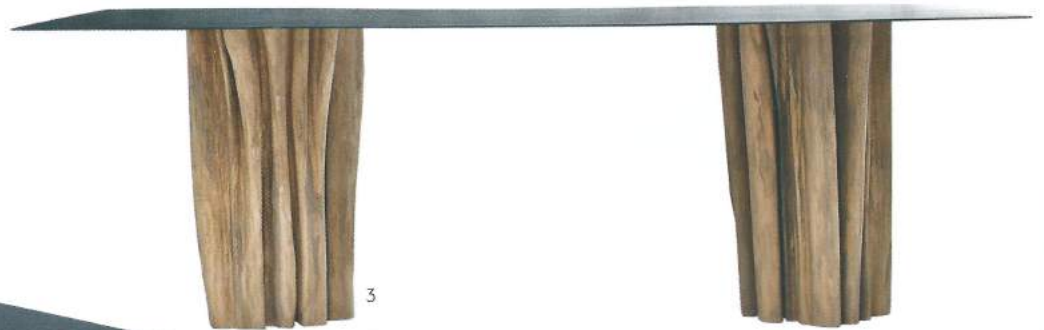

AD Collector

ARCHITECTURAL DIGEST. HORS-SÉRIE SPÉCIAL DESIGN 2013. N°09

CANAPÉS,
CHAISES, LUMINAIRES...

NOTRE SÉLECTION
DES PLUS BEAUX MEUBLES

.....
Tout sur le
design

2013

LES 100 DESIGNERS
QUI COMPTENT
ET LEURS DERNIÈRES CRÉATIONS

1. *Split Base Dining Table*
Commune
ENVIRONMENT FURNITURE

2. *Pila Panchina*
Victoria Wilmotte
POLIFORM

3. *Brick 33*
Paola Navone
GERVASONI

4. *Table Rivière*
Hervé Langlais
GALERIE CURIOSITÉS D'ESTHÈTES