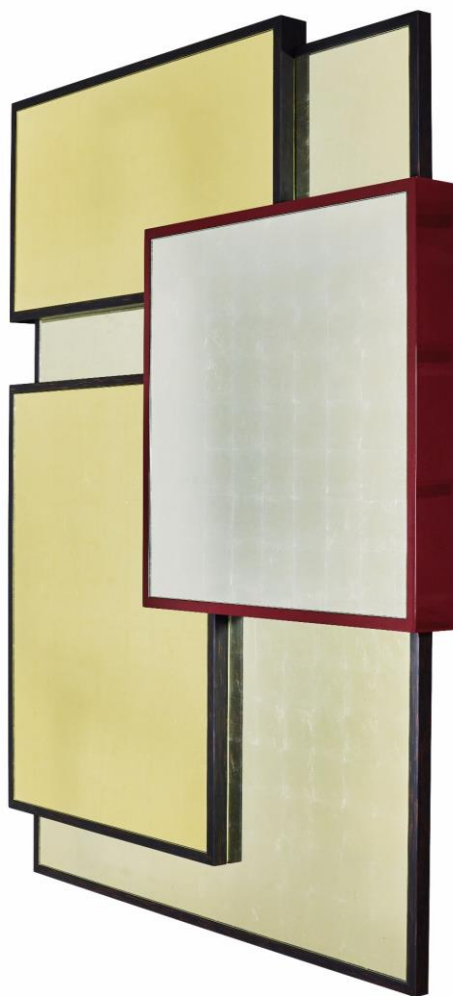

Negropontes

G A L E R I E

Mirror *KALEIDOSCOPE*

Collection Synthésis design Hervé Langlais © 2017

Structure en bois palmier et laques, miroirs dorés à la feuille
H 160 x L 120 x P 10 cm

Edition limitée