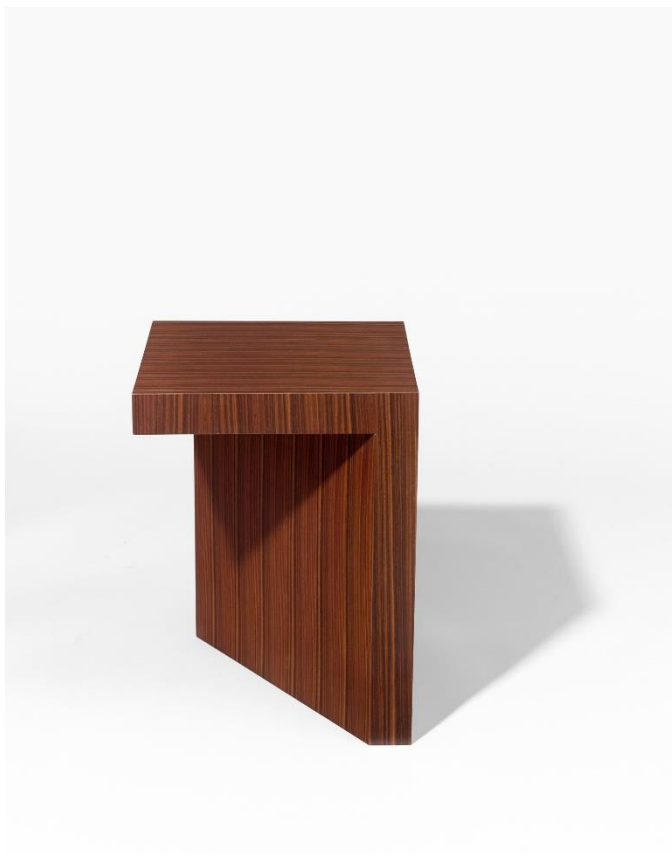

Negroportes

G A L E R I E

GUERIDON IMBALANCE (PALISSANDRE)

Collection Paysage Architectural

design Hervé Langlais © 2018

Bois de Santos ciré

L 33 x P 33 x H 45 cm

Edition Limitée