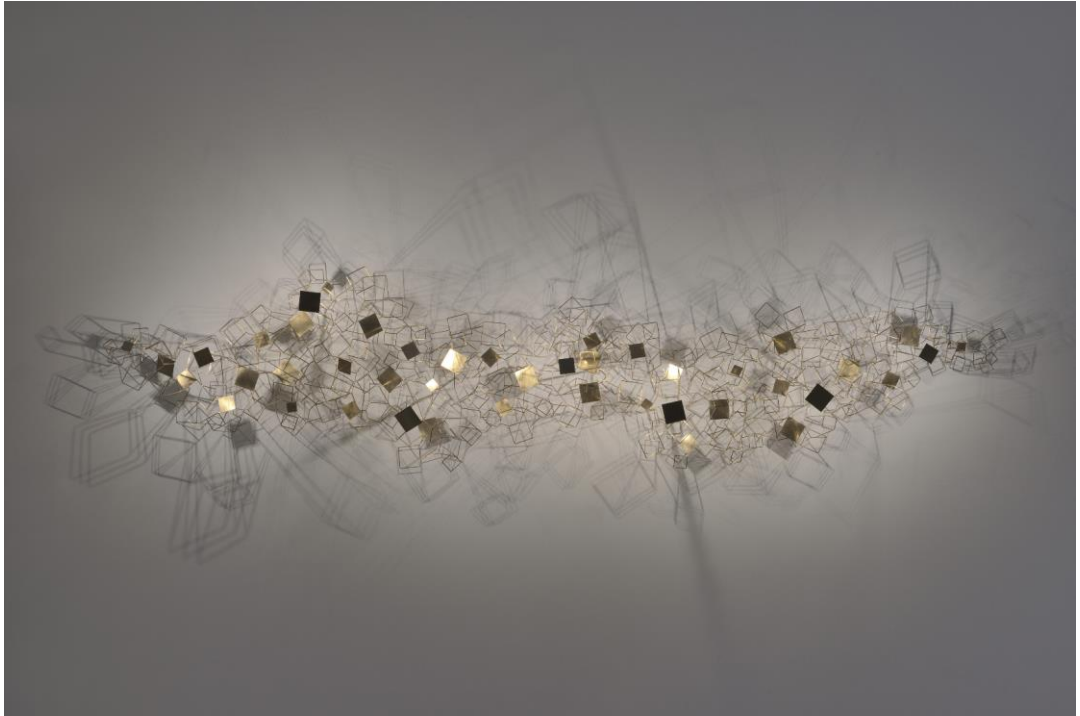

Negropontes

G A L E R I E

ARCHITECTURE

Eric de Dormael, 2016

Structure en laiton, LED

180 X 40 cm

Pièce unique