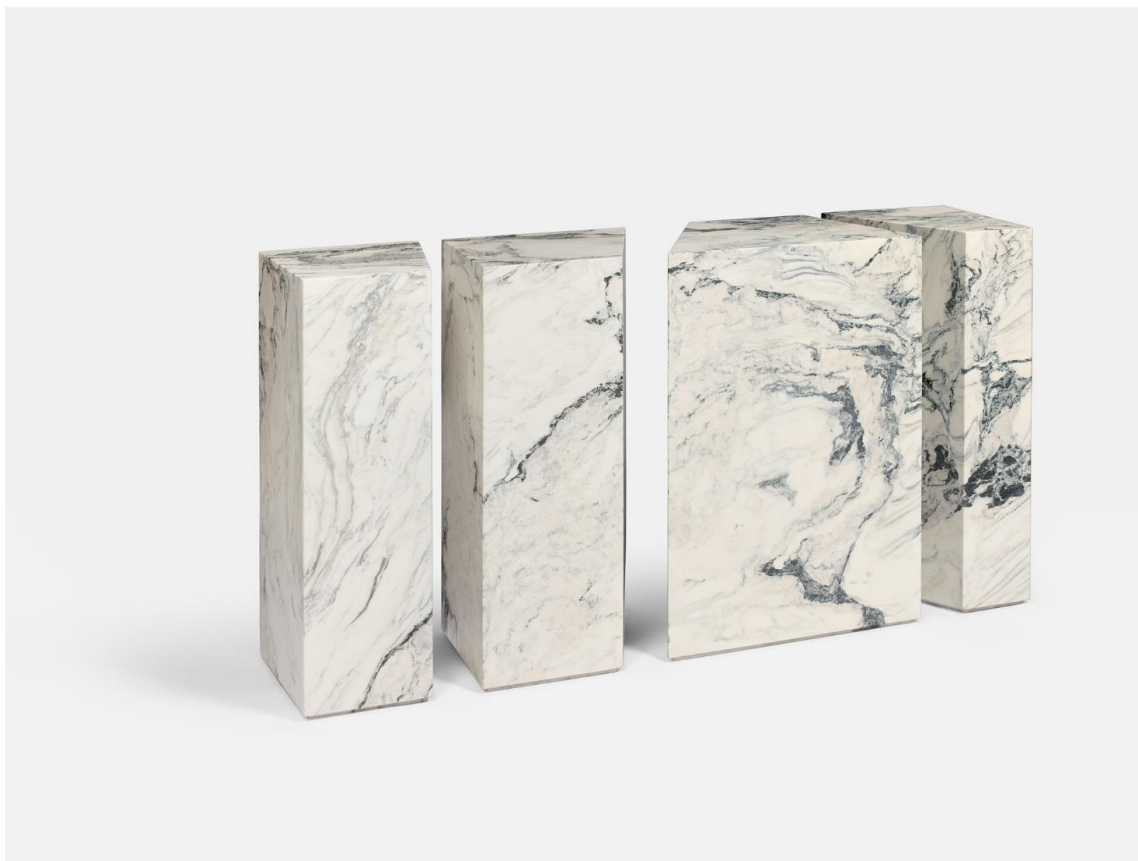

# Negropontes

G A L E R I E

## **CONSOLE ELEMENTS**

*Collection Paysage Architectural  
design Hervé Langlais © 2018*

Marbre Paonazzo  
L 170 x P 35 x H 89 cm  
Edition Limitée